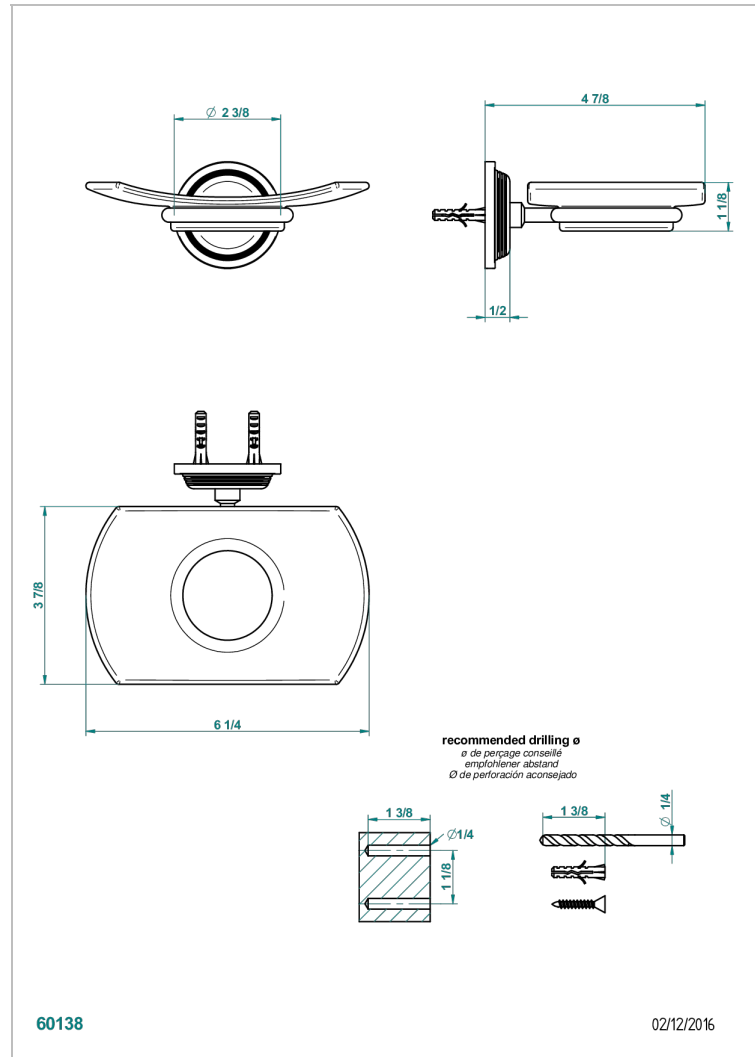

# WEST COAST GUILLOCHE LIN

U9C-500

Porte-savon mural avec coupelle en verre

THG<sup>®</sup>  
PARIS

## CARACTÉRISTIQUES

- West Coast Guilloché Lin
- Porte-savon mural avec coupelle en verre