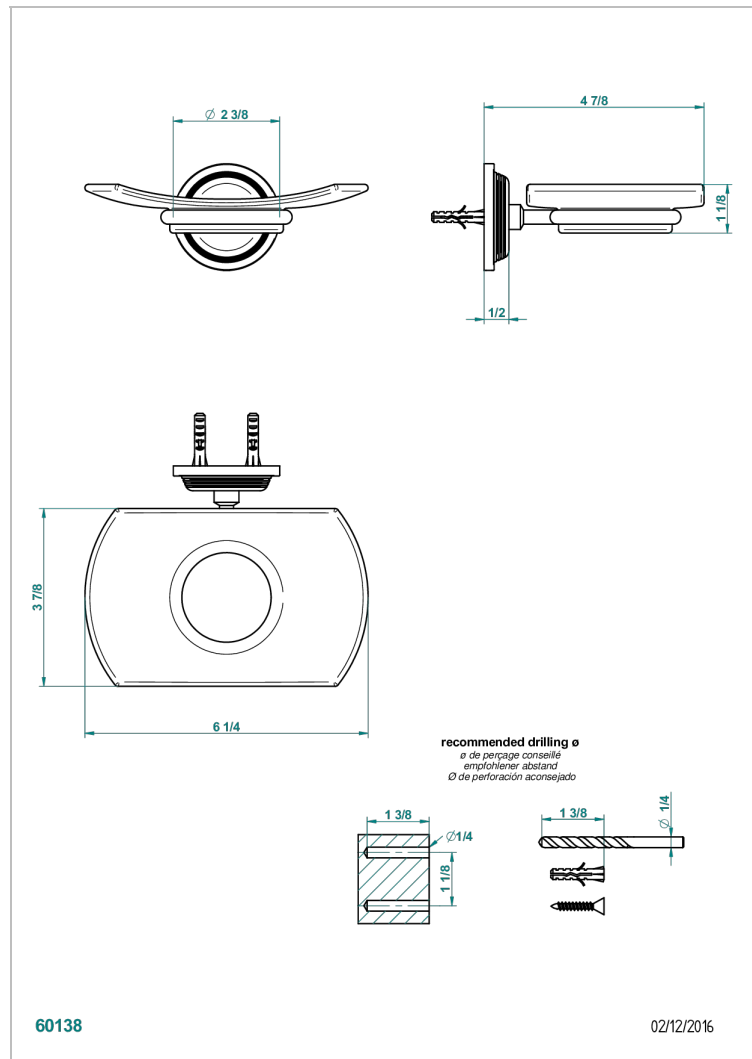

WEST COAST WITH GUILLOCHE DECOR

U9C-500

Jabonera mural

THG
PARIS

CARACTERÍSTICAS

- West coast with Guilloché decor
- Jabonera mural

ACABADOS DISPONIBLES

Bronce claro - D01
Cerámica negra mate - D30
Cobre viejo mate - H07
Cromo - A02
Cromo mate - C02
Dorado - F01