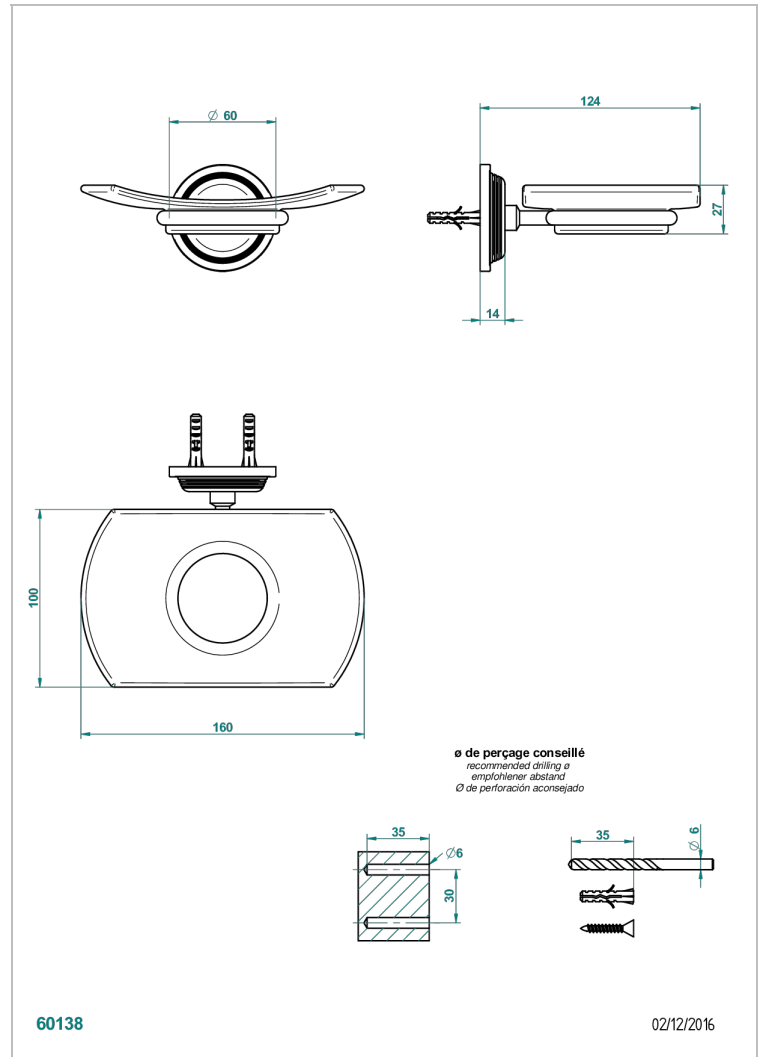

# WEST COAST METAL A MANETTES

U9B-500

Porte-savon mural avec coupelle en verre

THG<sup>®</sup>  
PARIS

## CARACTÉRISTIQUES

- West Coast Métal à manettes
- Porte-savon mural avec coupelle en verre