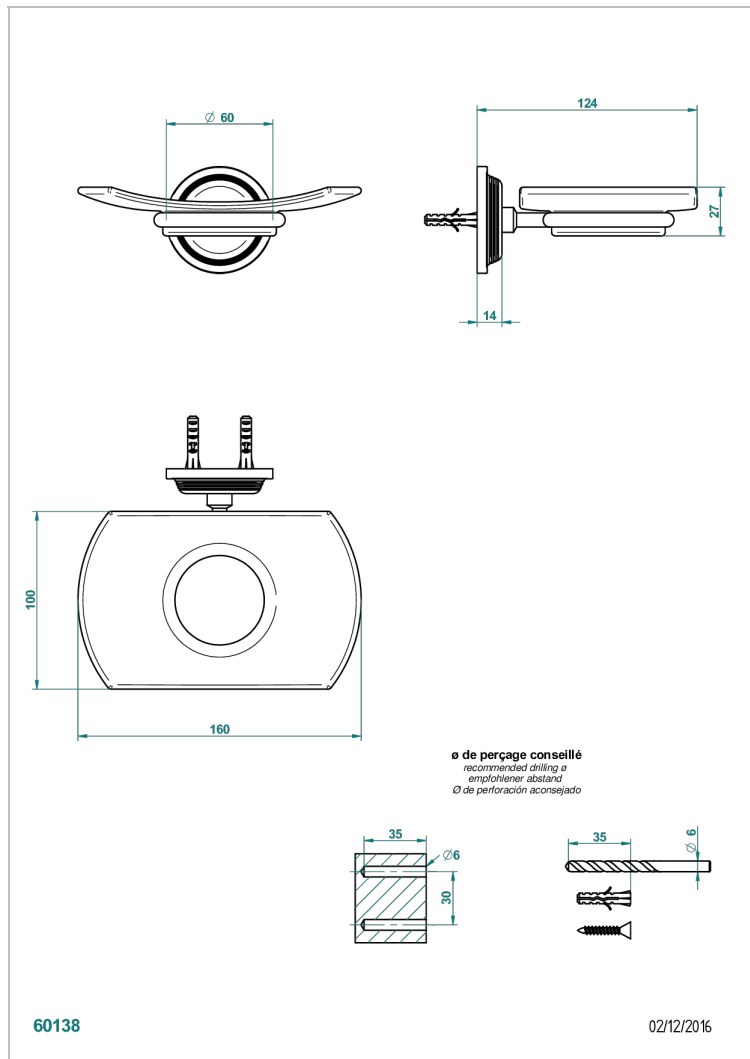

WEST COAST METAL WITH LEVER

U9B-500

Jabonera mural

THG[®]
PARIS

CARACTERÍSTICAS

- West Coast Metal with lever
- Jabonera mural

ACABADOS DISPONIBLES

Bronce claro - D01
Cerámica negra mate - D30
Cobre viejo mate - H07
Cromo - A02
Cromo mate - C02
Dorado - F01