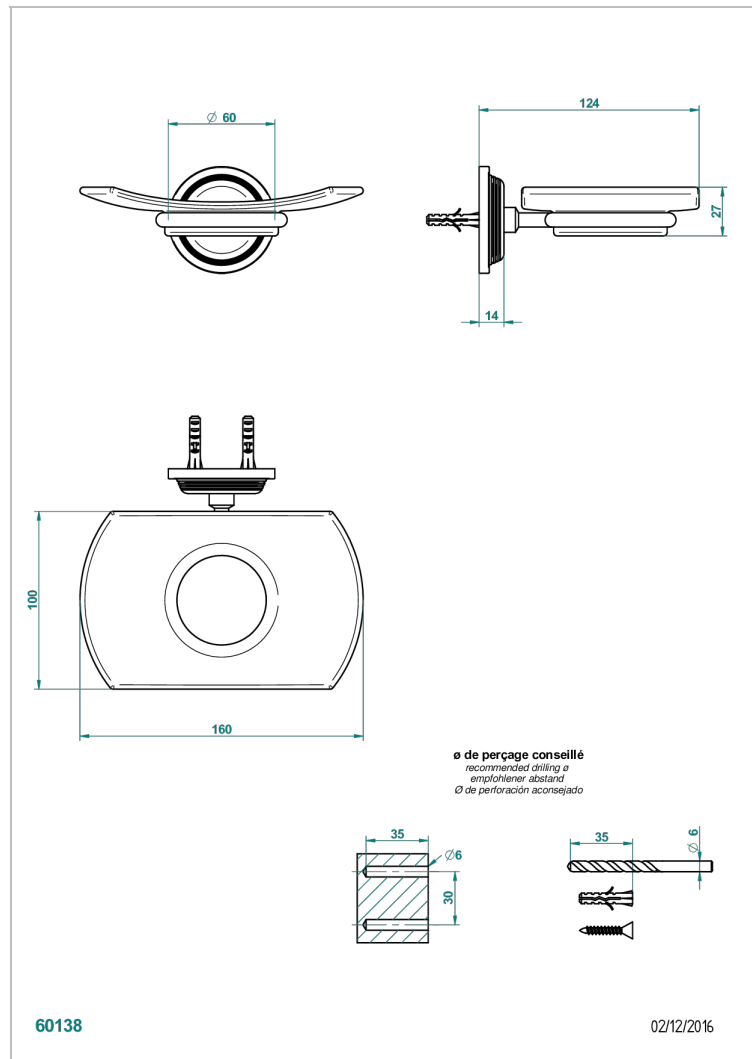

WEST COAST METAL A MANETTES

U9B-500

Porte-savon mural avec coupelle en verre

THG[®]
PARIS

CARACTÉRISTIQUES

- West Coast Métal à manettes
- Porte-savon mural avec coupelle en verre

FINITIONS DISPONIBLES

Bronze clair - D01
Chromé - A02
Chromé insert doré - GA1
Chromé mat - C02
Doré brillant - F01
Doré mat - F07