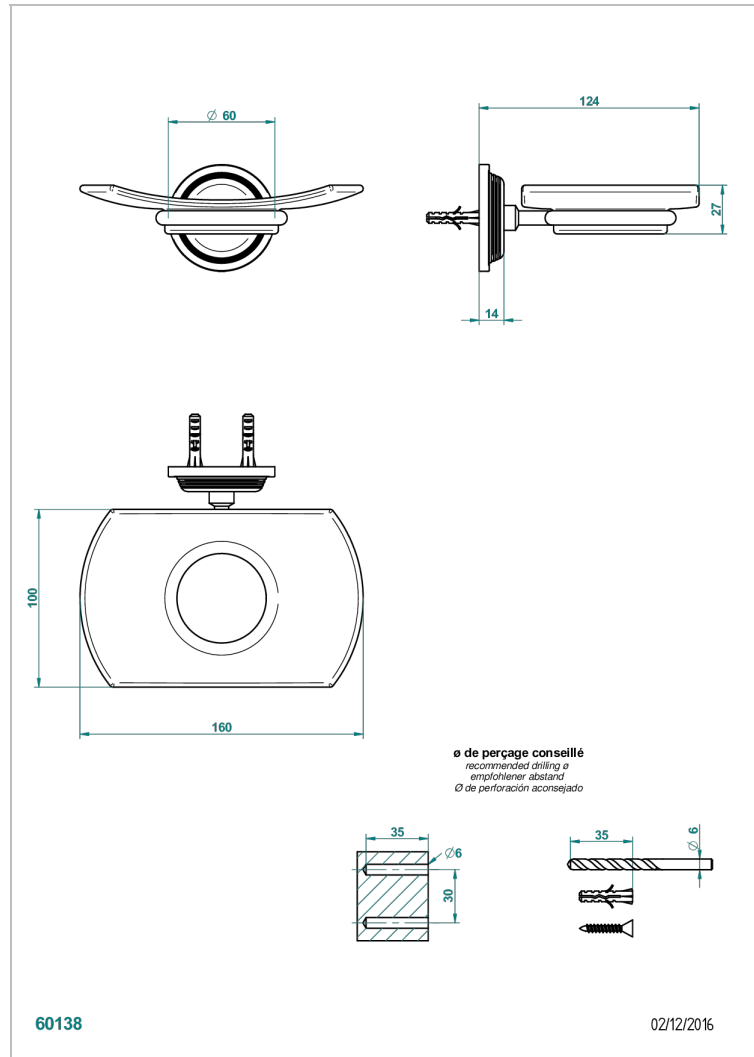

WEST COAST METAL WITH LEVER

U9B-500

Seifenschale aus Messing mit Glaseinsatz zur Wandmontage

THG[®]
PARIS

EIGENSCHAFTEN

- West Coast Metal with lever
- Seifenschale aus Messing mit Glaseinsatz zur Wandmontage