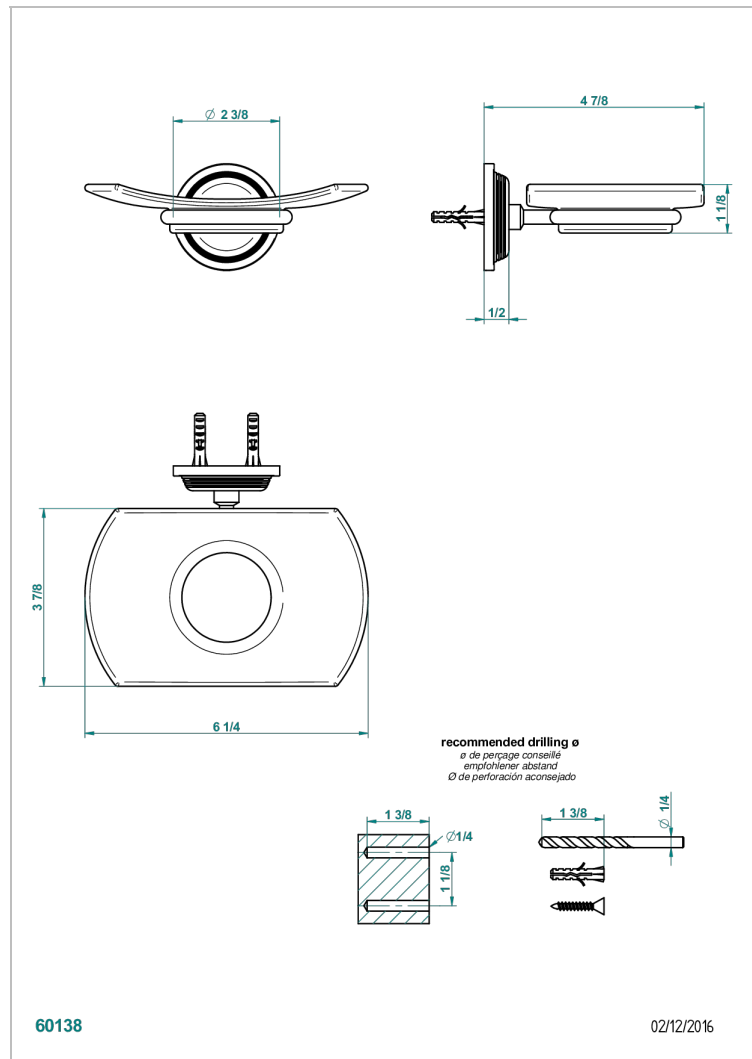

WEST COAST METAL WITH LEVER

U9B-500

Jabonera mural

THG
PARIS

CARACTERÍSTICAS

- West Coast Metal with lever
- Jabonera mural

ACABADOS DISPONIBLES

Bronce claro - D01
Cerámica negra mate - D30
Cobre viejo mate - H07
Cromo - A02
Cromo mate - C02
Dorado - F01