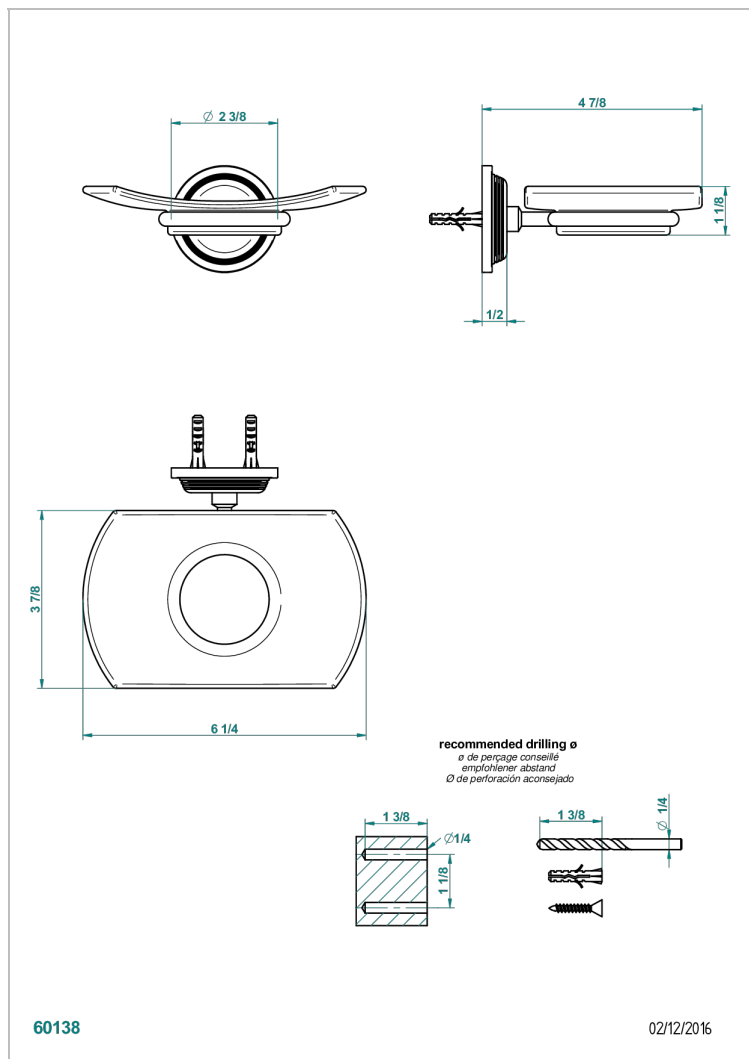

WEST COAST METAL WITH LEVER

U9B-500

Seifenschale aus Messing mit Glaseinsatz zur Wandmontage

THG[®]
PARIS

EIGENSCHAFTEN

- West Coast Metal with lever
- Seifenschale aus Messing mit Glaseinsatz zur Wandmontage