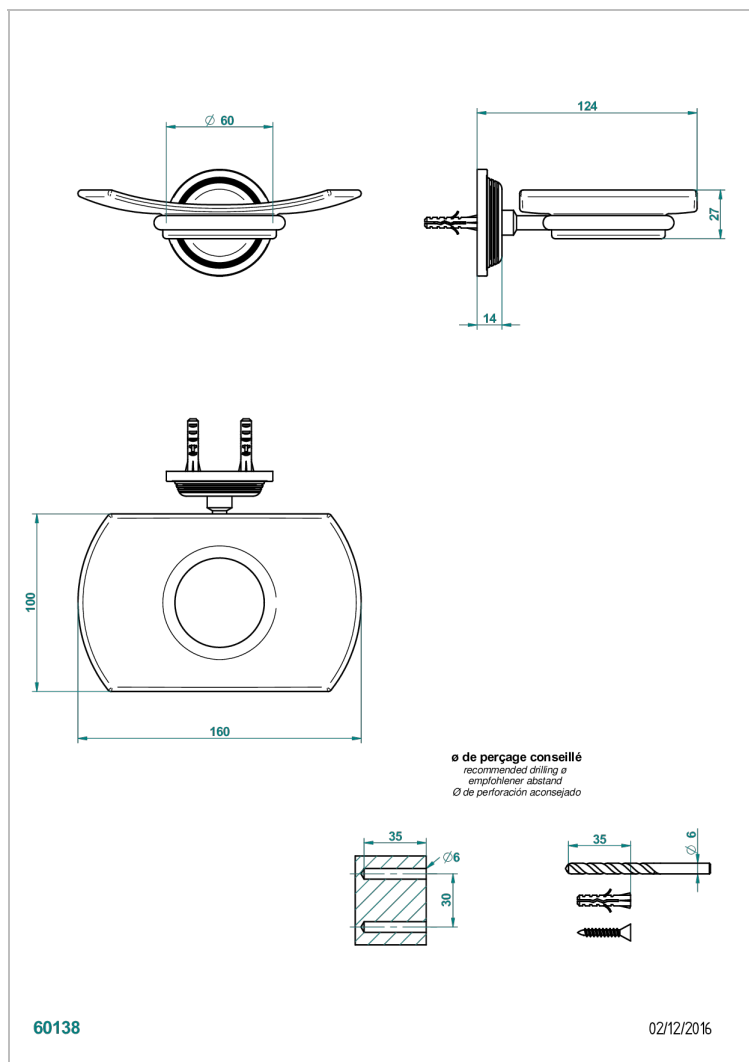

WEST COAST С МЕТАЛЛИЧЕСКИМИ РУЧКАМИ-РУКОЯТКАМИ

THG[®]
PARIS

U9B-500

Мыльница стеклянная настенная

ХАРАКТЕРИСТИКИ

- West Coast с металлическими ручками-рукоятками
- Мыльница стеклянная настенная

ДОСТУПНЫЕ ВАРИАНТЫ ПОКРЫТИЙ