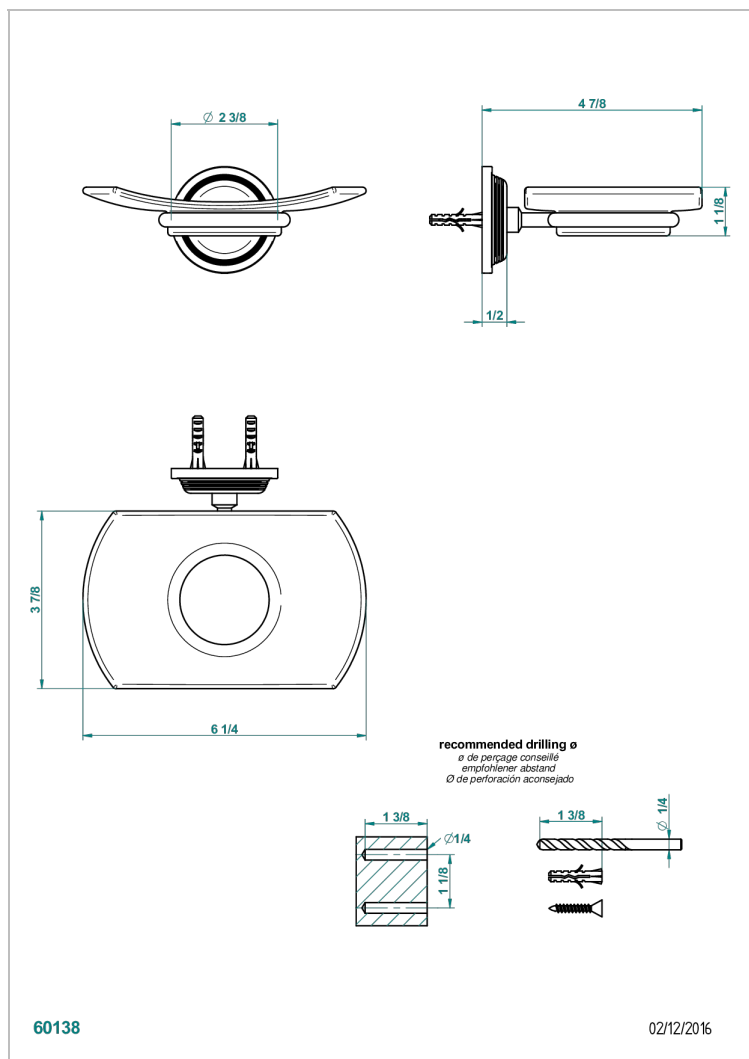

WEST COAST С МЕТАЛЛИЧЕСКИМИ РУЧКАМИ-РУКОЯТКАМИ

THG
PARIS

U9B-500

Мыльница стеклянная настенная

ХАРАКТЕРИСТИКИ

- West Coast с металлическими ручками-рукоятками
- Мыльница стеклянная настенная

ДОСТУПНЫЕ ВАРИАНТЫ ПОКРЫТИЙ