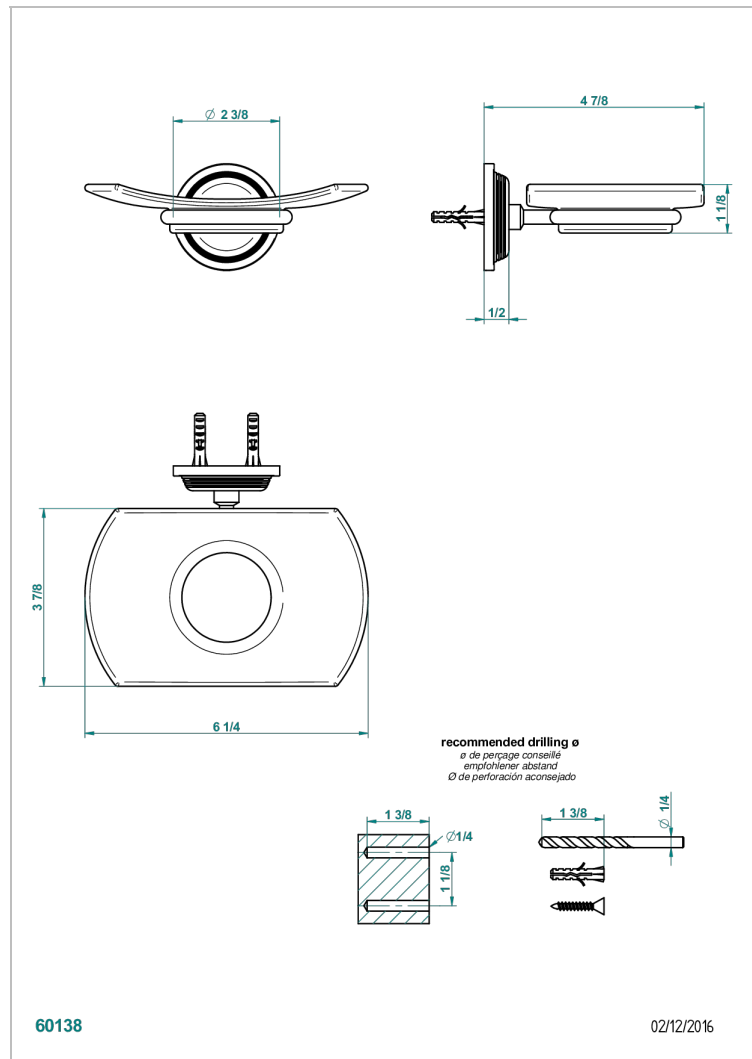

WEST COAST METAL A MANETTES

U9B-500

Porte-savon mural avec coupelle en verre

THG[®]
PARIS

CARACTÉRISTIQUES

- West Coast Métal à manettes
- Porte-savon mural avec coupelle en verre

FINITIONS DISPONIBLES

Bronze clair - D01
Chromé - A02
Chromé insert doré - GA1
Chromé mat - C02
Doré brillant - F01
Doré mat - F07