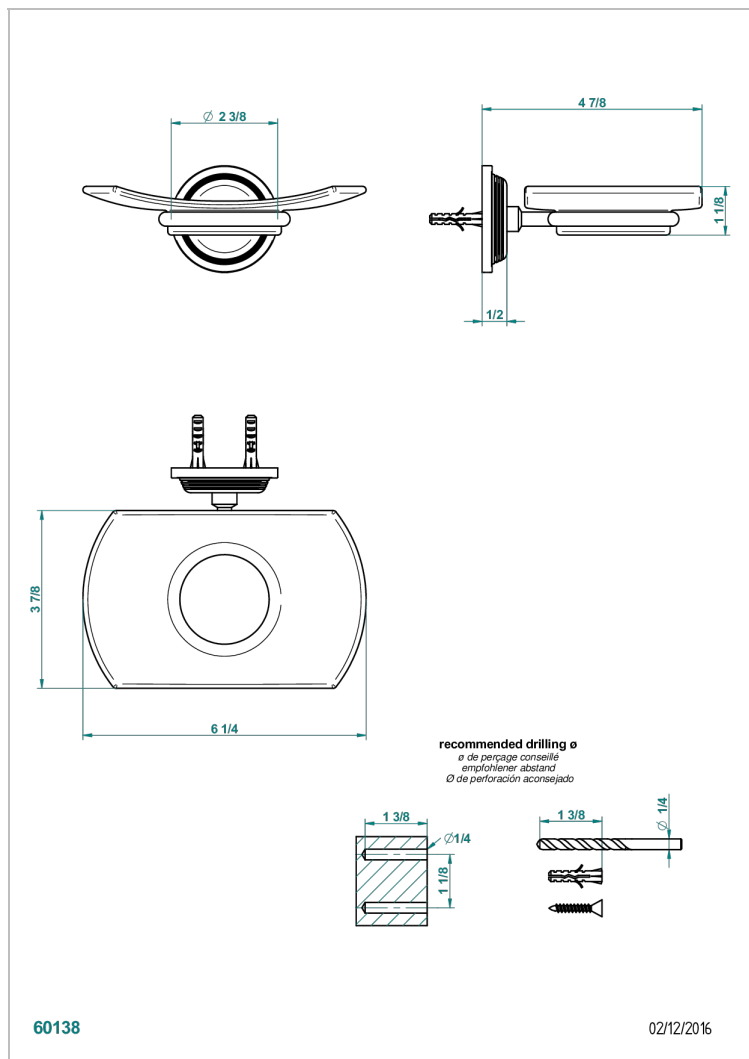

# WEST COAST METAL WITH LEVER

U9B-500

Seifenschale aus Messing mit Glaseinsatz zur Wandmontage

THG<sup>®</sup>  
PARIS

## EIGENSCHAFTEN

- West Coast Metal with lever
- Seifenschale aus Messing mit Glaseinsatz zur Wandmontage