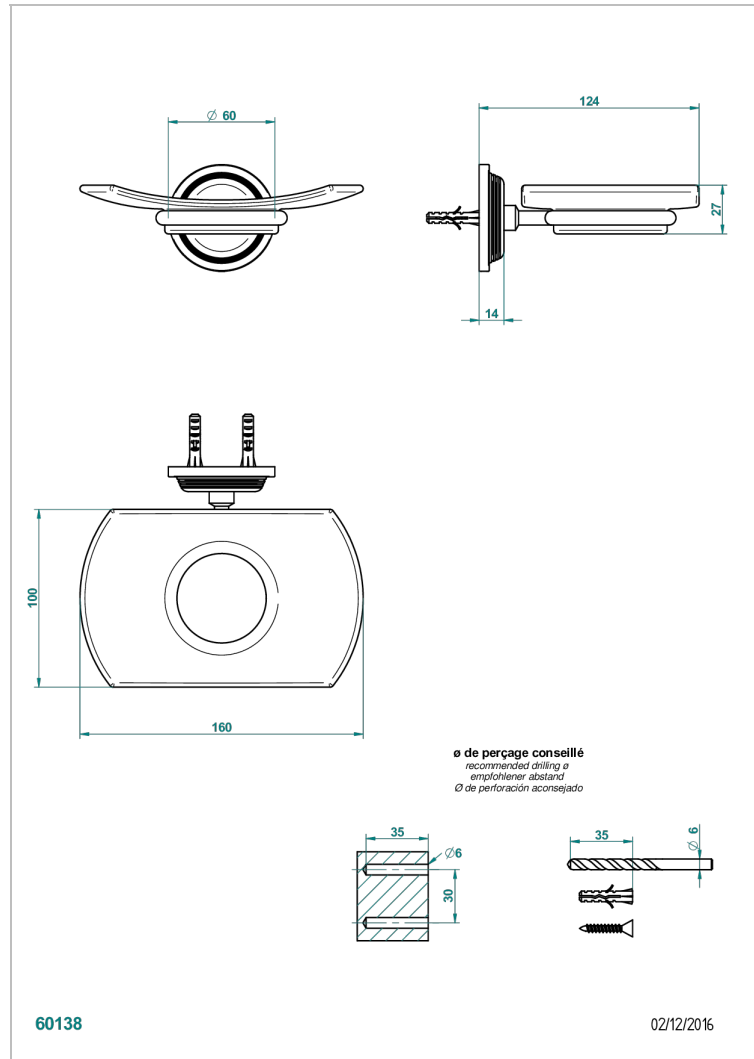

## ХАРАКТЕРИСТИКИ

- West Coast с металлическими ручками-крестиками
- Мыльница стеклянная настенная