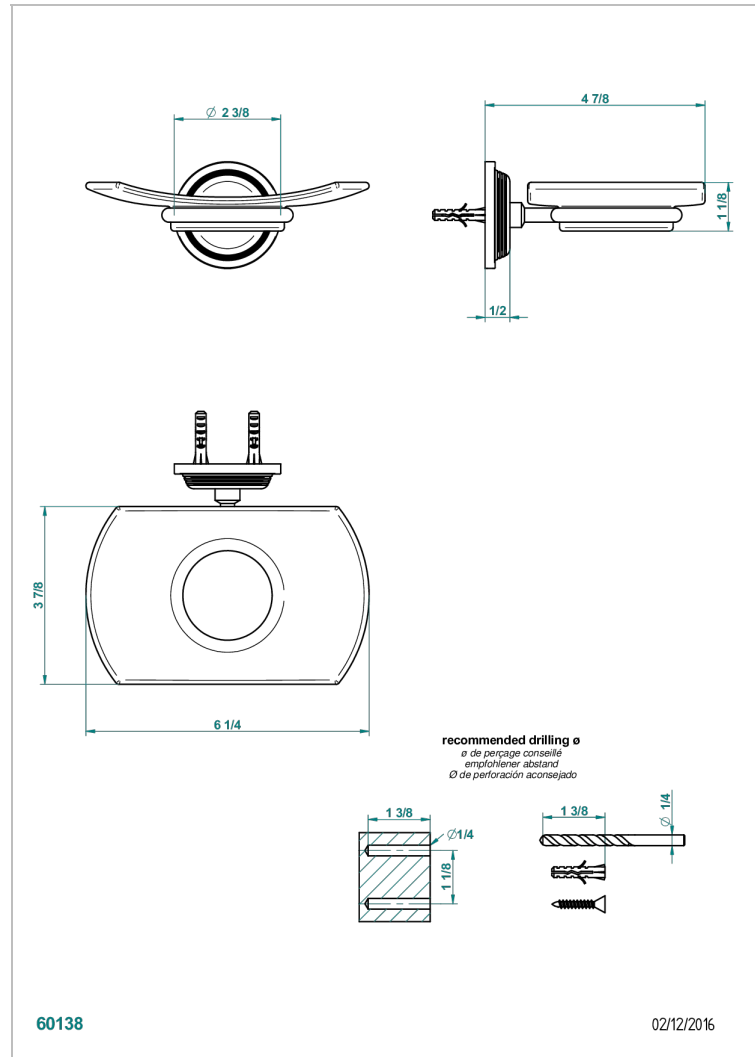

WEST COAST С МЕТАЛЛИЧЕСКИМИ РУЧКАМИ-КРЕСТИКАМИ

U9A-500

Мыльница стеклянная настенная

THG
PARIS

ХАРАКТЕРИСТИКИ

- West Coast с металлическими ручками-крестиками
- Мыльница стеклянная настенная

ДОСТУПНЫЕ ВАРИАНТЫ ПОКРЫТИЙ