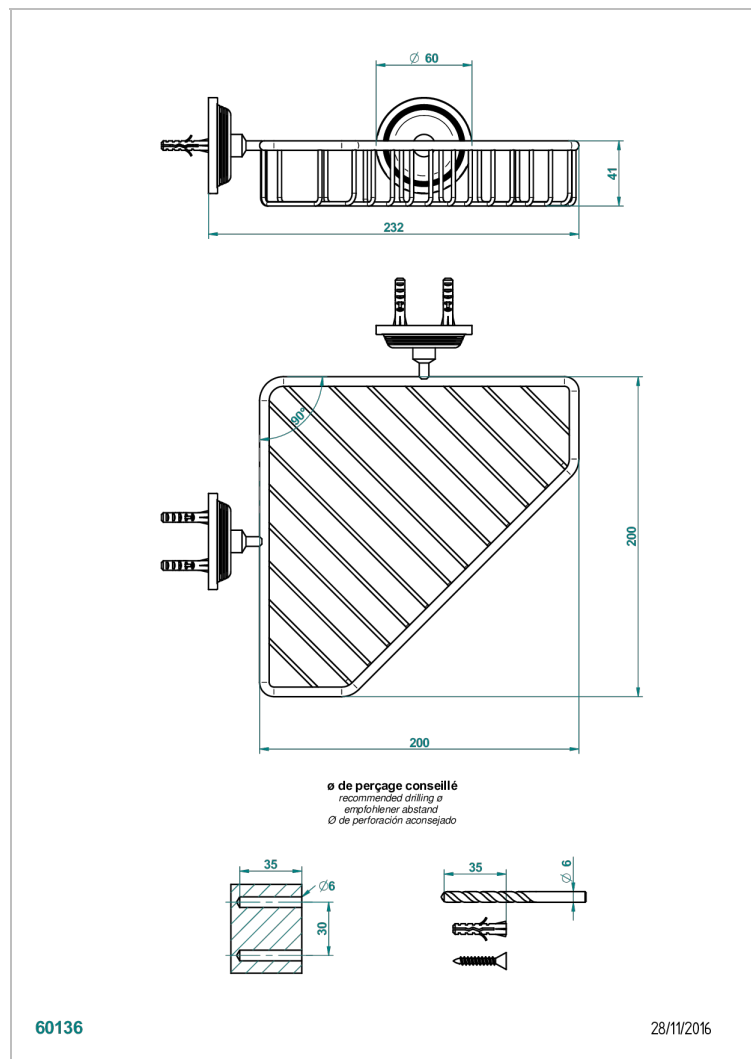

GRAND CENTRAL WHITE ONYX WITH LEVER HANDLES

U9S-3623

Jabonera

CARACTERÍSTICAS

- Grand central White Onyx with lever handles
- Jabonera

ACABADOS DISPONIBLES

Bronce claro - D01
Cerámica negra mate - D30
Cobre viejo mate - H07
Cromo - A02
Cromo mate - C02
Dorado - F01