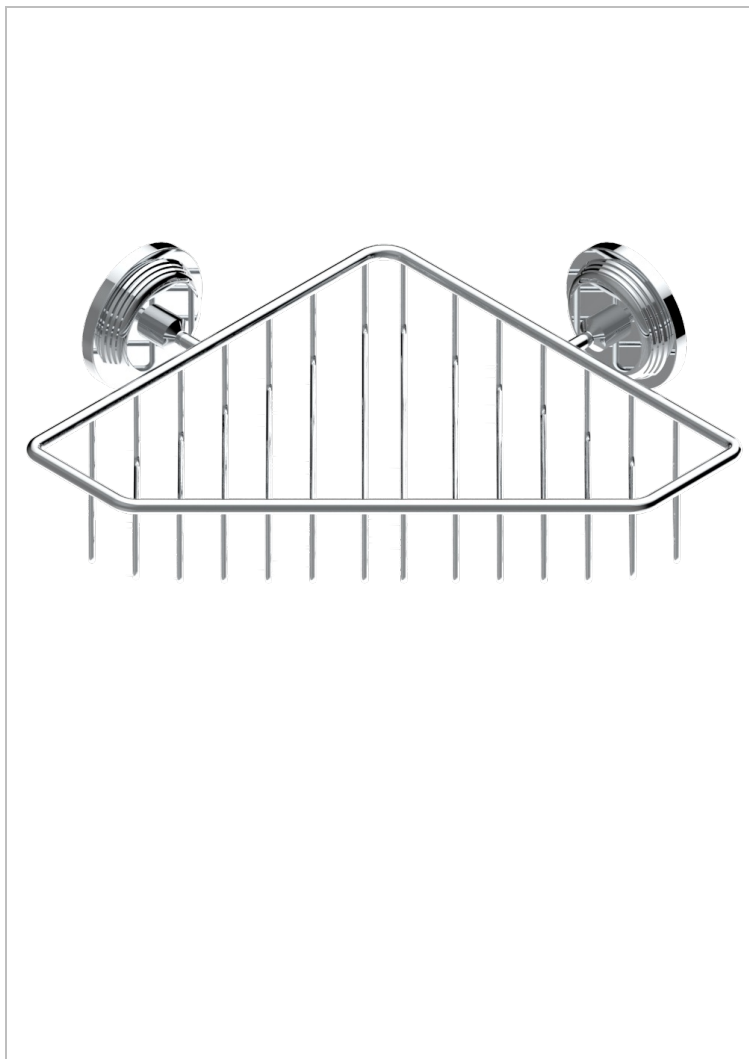

GRAND CENTRAL WHITE ONYX WITH LEVER HANDLES

U9S-3623

Jabonera

CARACTERÍSTICAS

- Grand central White Onyx with lever handles
- Jabonera

ACABADOS DISPONIBLES

Bronce claro - D01
Cerámica negra mate - D30
Cobre viejo mate - H07
Cromo - A02
Cromo mate - C02
Dorado - F01

Dorado mate - F07
Dorado pálido - F30
Dorado pálido mate (sin barniz) - F31
Natural smoked Brass - A13
Níquel - B01
Níquel mate - C01

Níquel viejo - H28
Pvd blush - H62
Pvd blush mate - H60
Pvd color latón - H49
Pvd color latón mate - H50
Pvd color níquel - H55