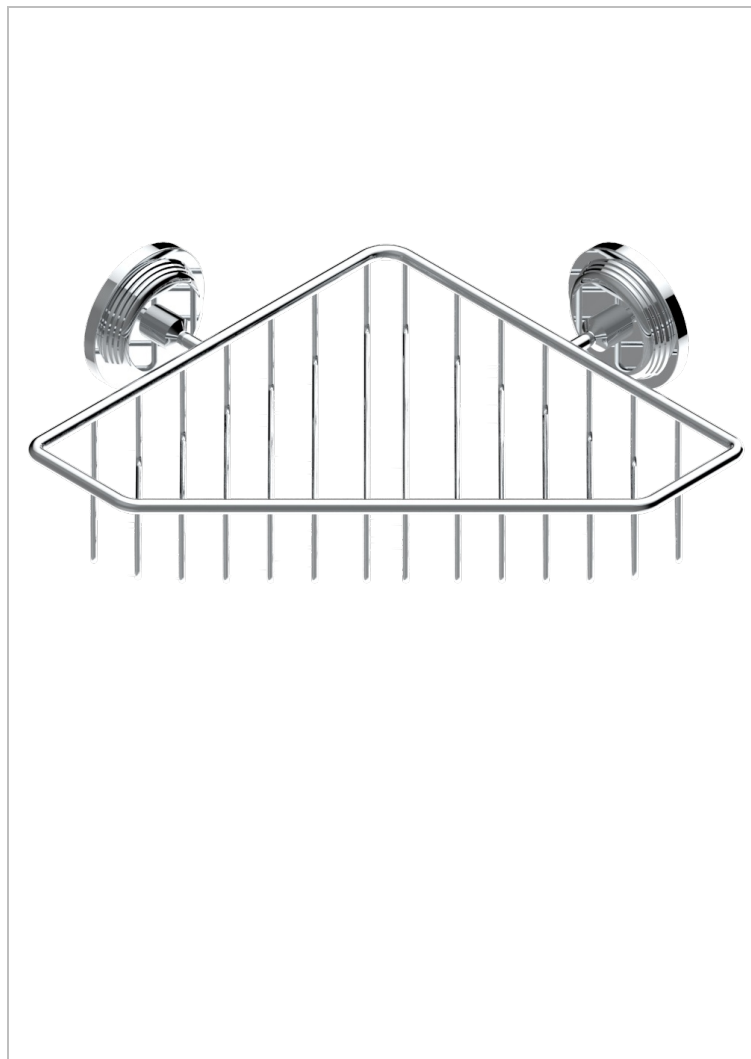

# GRAND CENTRAL WHITE ONYX WITH LEVER HANDLES

U9S-3623

Jabonera

## CARACTERÍSTICAS

- Grand central White Onyx with lever handles
- Jabonera

## ACABADOS DISPONIBLES

Bronce claro - D01  
Cerámica negra mate - D30  
Cobre viejo mate - H07  
Cromo - A02  
Cromo mate - C02  
Dorado - F01

Dorado mate - F07  
Dorado pálido - F30  
Dorado pálido mate (sin barniz) - F31  
Natural smoked Brass - A13  
Níquel - B01  
Níquel mate - C01