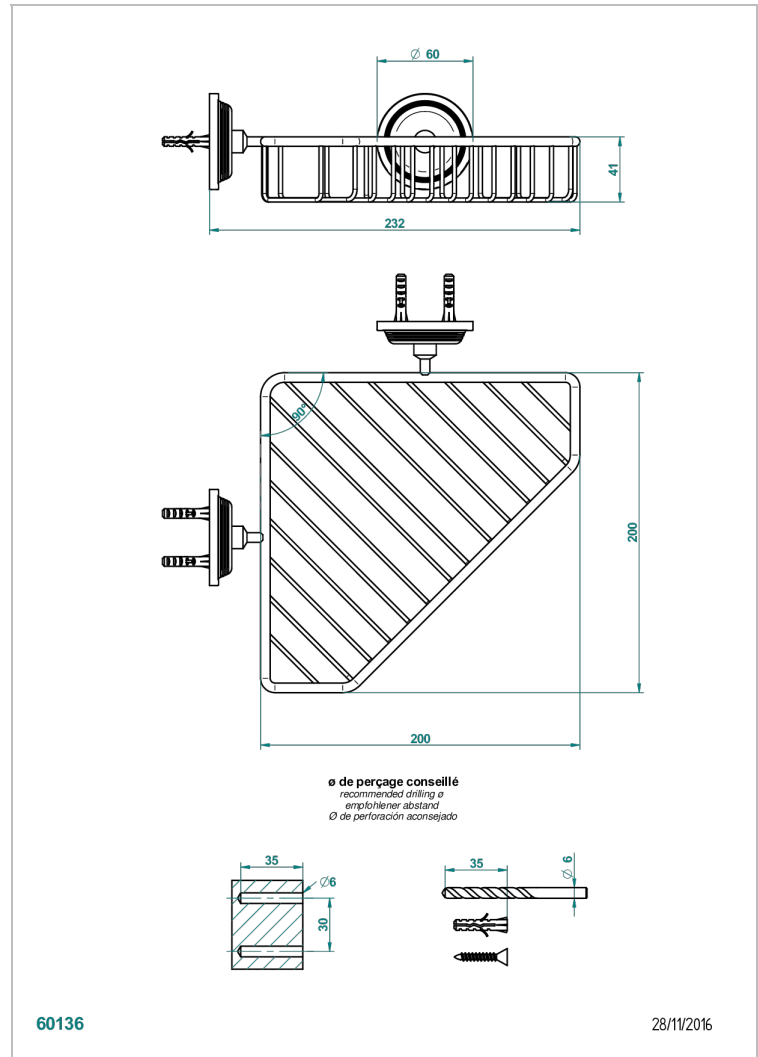

GRAND CENTRAL ONYX BLANC

U9R-3623

Porte-savon fil d'angle 200x200 mm avec rosaces

THG
PARIS

CARACTÉRISTIQUES

- Grand Central Onyx blanc
- Porte-savon fil d'angle 200x200 mm avec rosaces

FINITIONS DISPONIBLES