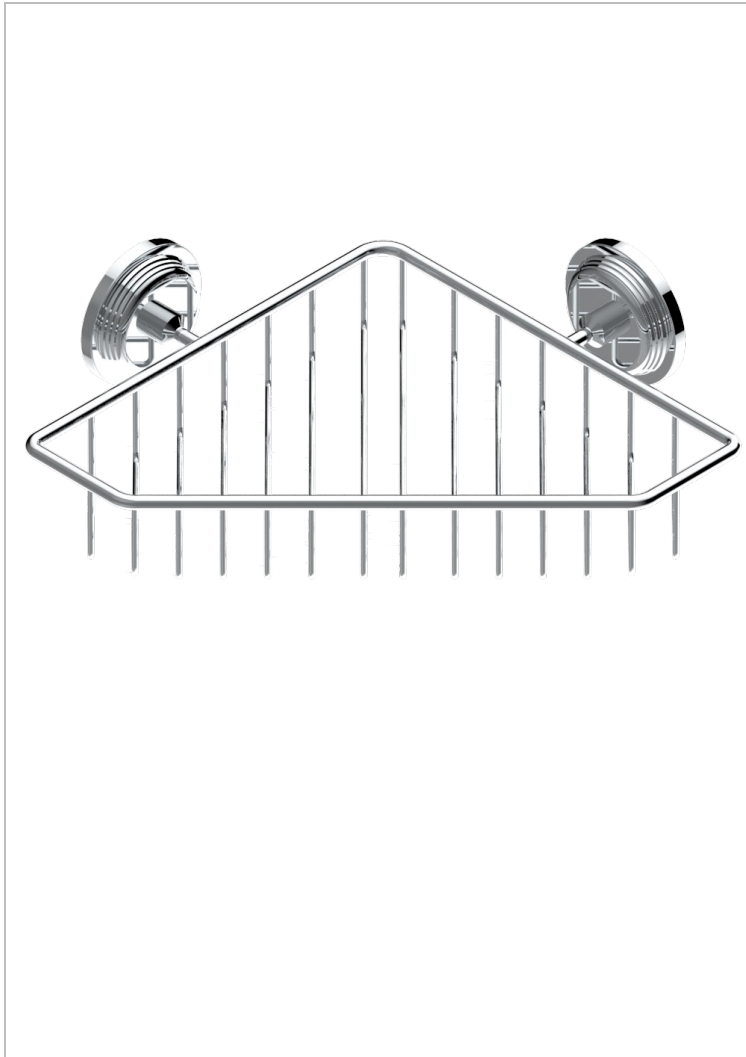

GRAND CENTRAL ONYX BLANC

U9R-3623

Porte-savon fil d'angle 200x200 mm avec rosaces

THG
PARIS

CARACTÉRISTIQUES

- Grand Central Onyx blanc
- Porte-savon fil d'angle 200x200 mm avec rosaces

FINITIONS DISPONIBLES

Bronze clair - D01
Chromé - A02
Chromé mat - C02
Doré brillant - F01
Doré mat - F07
Laiton fumé naturel - A13

Nickel brillant - B01
Nickel mat - C01
Noir mat céramique - D30
Or pâle - F30
Or pâle mat - F31
Pvd blush - H62