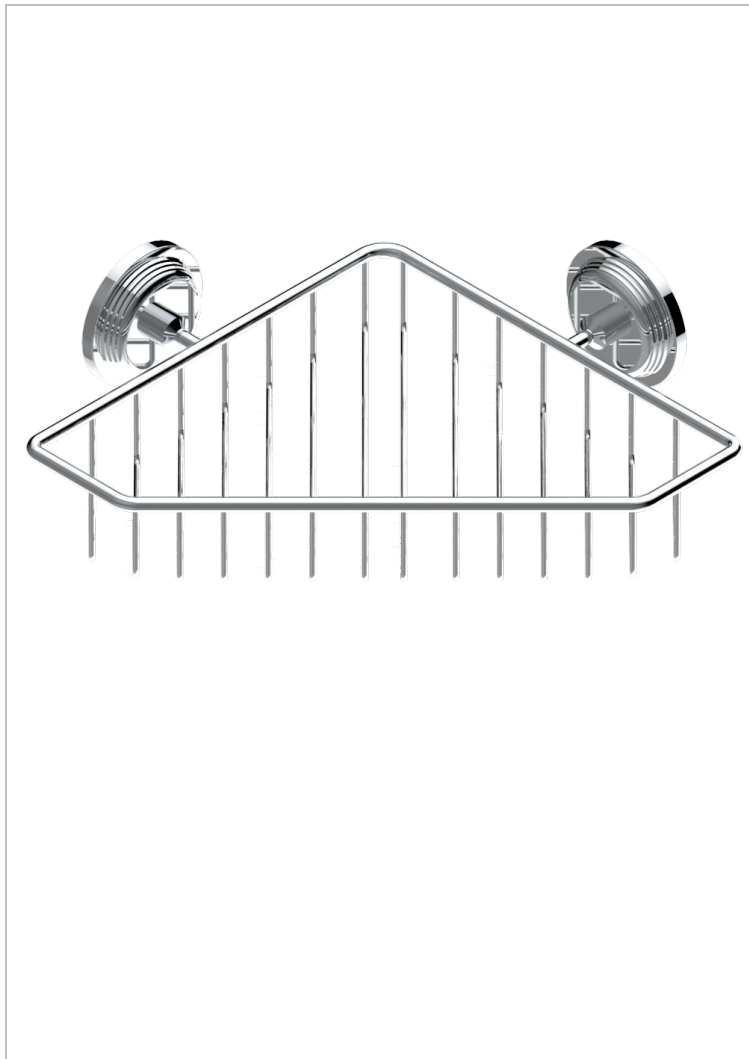

GRAND CENTRAL WHITE ONYX

U9R-3623

Seifenkorb Eckeinbau 200 x 200 mm mit Rosette

THG
PARIS

EIGENSCHAFTEN

- Grand central White Onyx
- Seifenkorb Eckeinbau 200 x 200 mm mit Rosette

VERFÜGBARE OBERFLÄCHEN

Altnickel - H28
Blassgold - F30
Blassgold matt unlackiert - F31
Bronze hell - D01
Chrom - A02
Chrom matt - C02