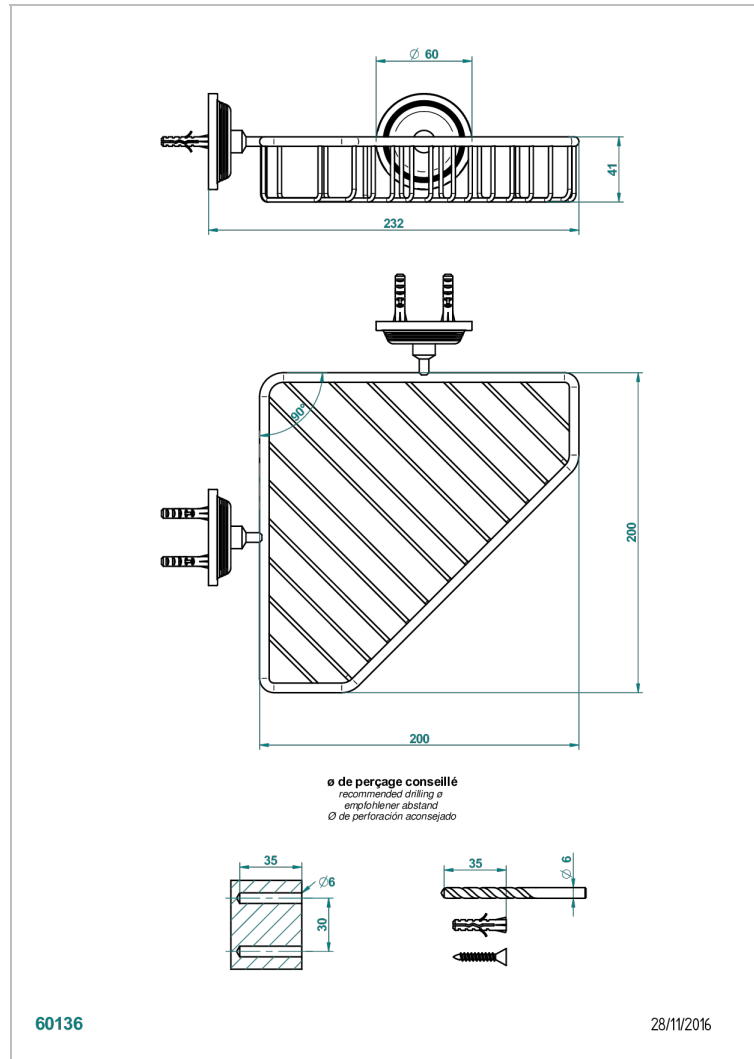

GRAND CENTRAL WHITE ONYX

U9R-3623

Seifenkorb Eckeinbau 200 x 200 mm mit Rosette

THG
PARIS

EIGENSCHAFTEN

- Grand central White Onyx
- Seifenkorb Eckeinbau 200 x 200 mm mit Rosette

VERFÜGBARE OBERFLÄCHEN

Altnickel - H28
Blassgold - F30
Blassgold matt unlackiert - F31
Bronze hell - D01
Chrom - A02
Chrom matt - C02