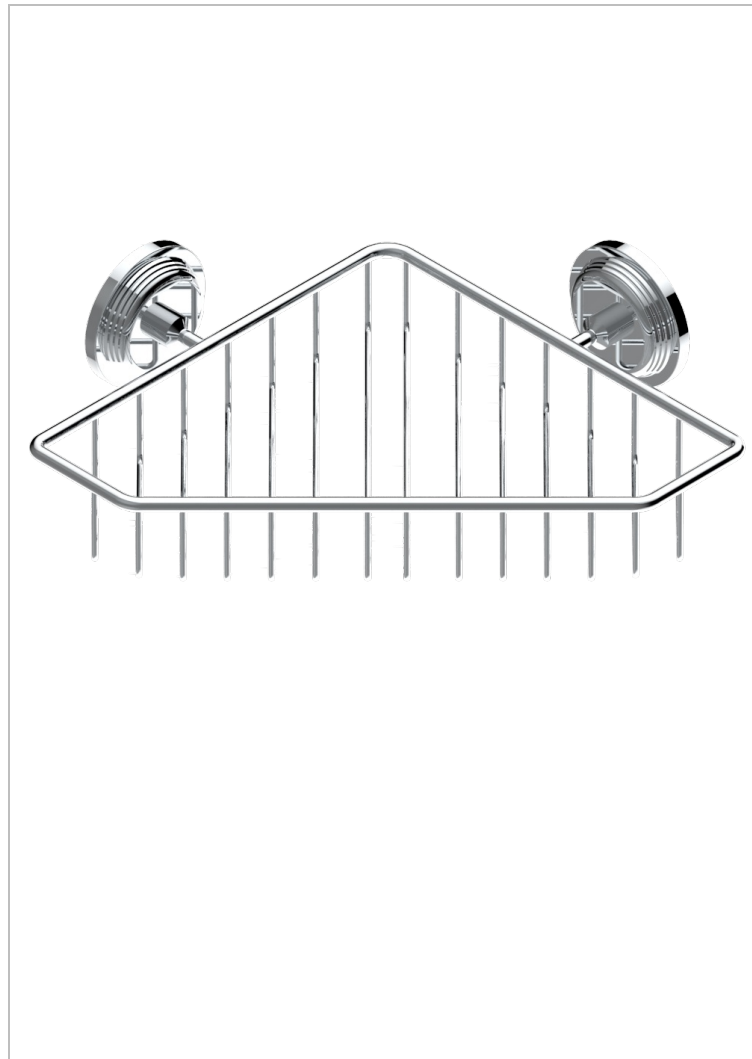

# GRAND CENTRAL WHITE ONYX

U9R-3623

Seifenkorb Eckeinbau 200 x 200 mm mit Rosette

THG<sup>®</sup>  
PARIS

60136

28/11/2016

## EIGENSCHAFTEN

- Grand central White Onyx
- Seifenkorb Eckeinbau 200 x 200 mm mit Rosette

## VERFÜGBARE OBERFLÄCHEN

Altnickel - H28  
Blassgold - F30  
Blassgold matt unlackiert - F31  
Bronze hell - D01  
Chrom - A02  
Chrom matt - C02

Gold - F01  
Gold matt - F07  
Kupfer altrot matt lackiert - H07  
Mattschwarz keramik - D30  
Natural smoked Brass - A13  
Nickel matt - C01