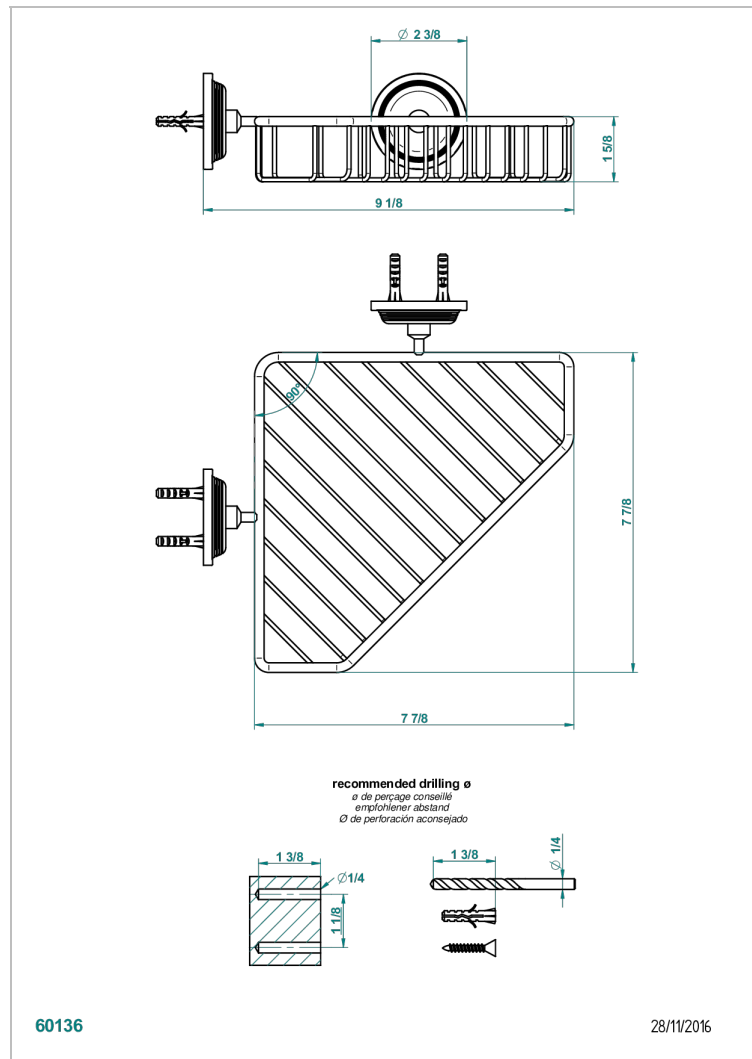

# GRAND CENTRAL WHITE ONYX

U9R-3623

Seifenkorb Eckeinbau 200 x 200 mm mit Rosette

THG<sup>®</sup>  
PARIS

60136

28/11/2016

## EIGENSCHAFTEN

- Grand central White Onyx
- Seifenkorb Eckeinbau 200 x 200 mm mit Rosette