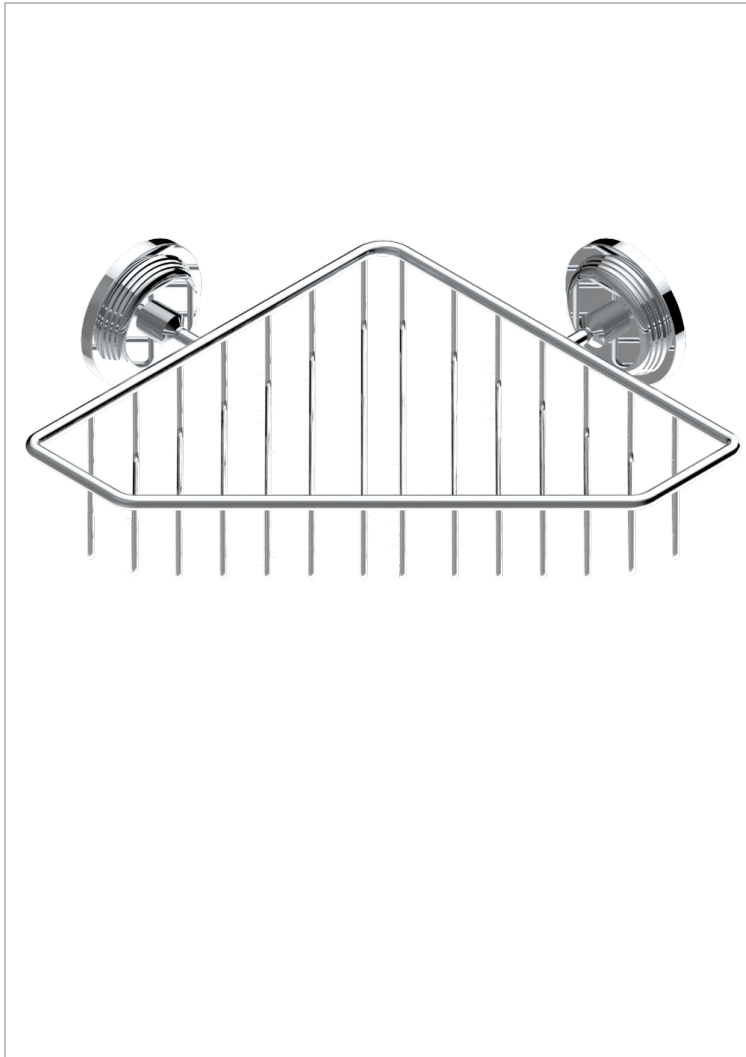

GRAND CENTRAL ONYX NOIR A MANETTES

U9N-3623

Porte-savon fil d'angle 200x200 mm avec rosaces

THG
PARIS

CARACTÉRISTIQUES

- Grand Central Onyx noir à manettes
- Porte-savon fil d'angle 200x200 mm avec rosaces

FINITIONS DISPONIBLES

Bronze clair - D01
Chromé - A02
Chromé mat - C02
Doré brillant - F01
Doré mat - F07
Laiton fumé naturel - A13

Nickel brillant - B01
Nickel mat - C01
Noir mat céramique - D30
Or pâle - F30
Or pâle mat - F31
Pvd blush - H62