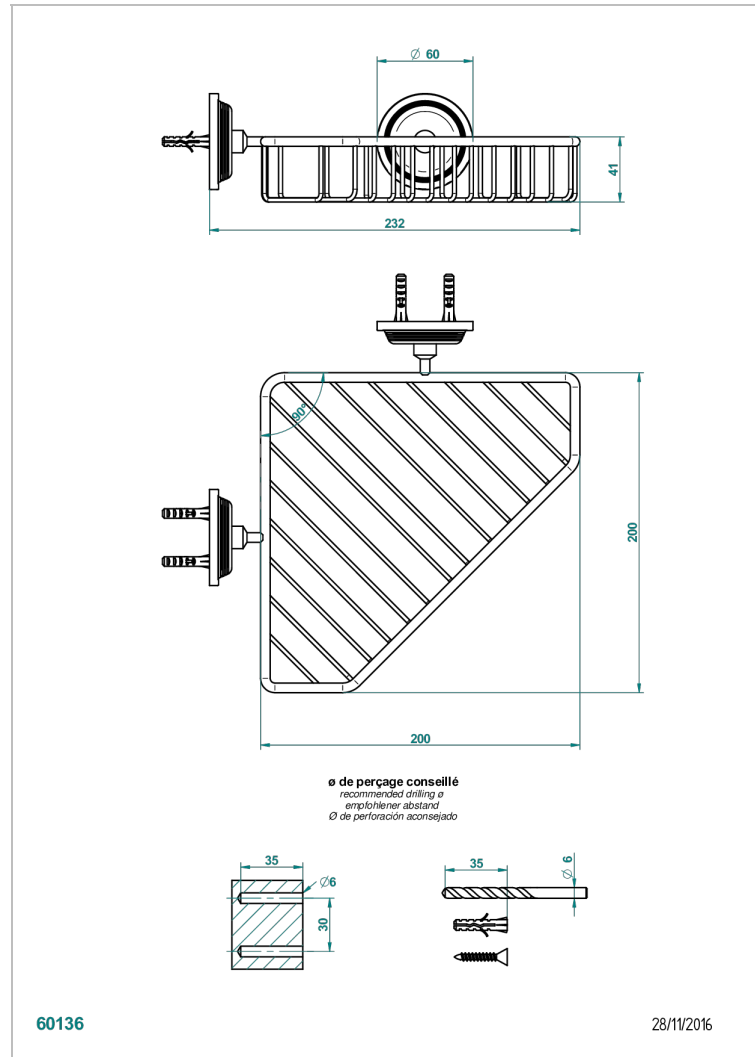

GRAND CENTRAL ONYX NOIR A MANETTES

U9N-3623

Porte-savon fil d'angle 200x200 mm avec rosaces

THG
PARIS

CARACTÉRISTIQUES

- Grand Central Onyx noir à manettes
- Porte-savon fil d'angle 200x200 mm avec rosaces