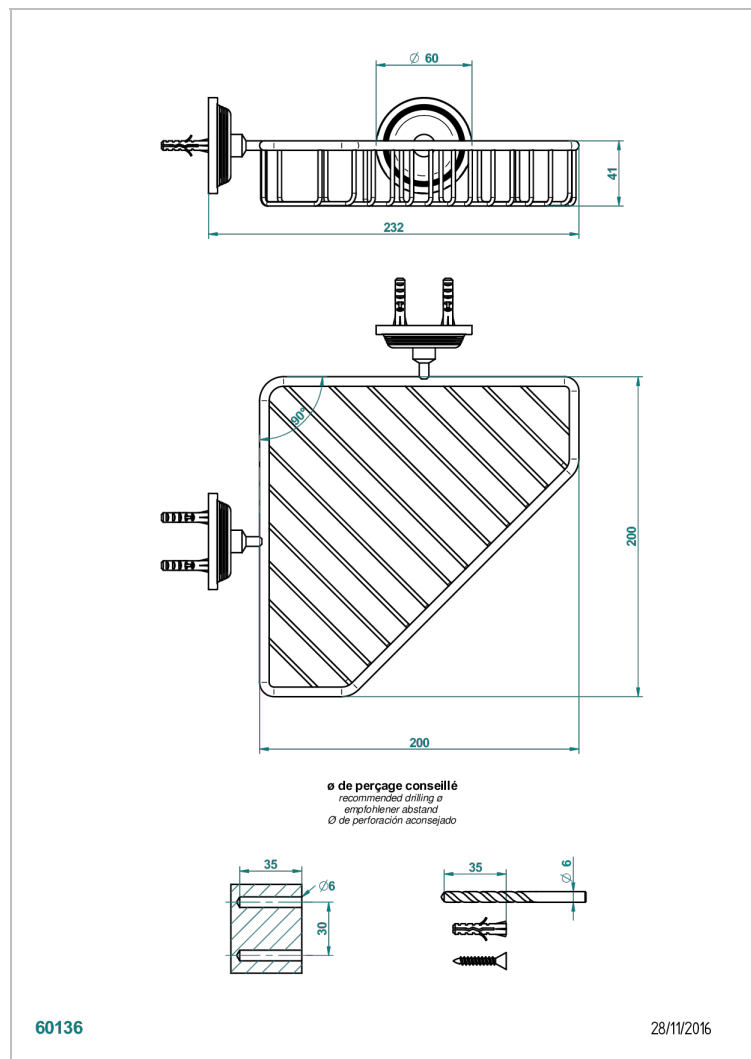

GRAND CENTRAL BLACK ONYX WITH LEVER

U9N-3623

Jabonera

60136

28/11/2016

CARACTERÍSTICAS

- Grand central Black Onyx with lever
- Jabonera

ACABADOS DISPONIBLES