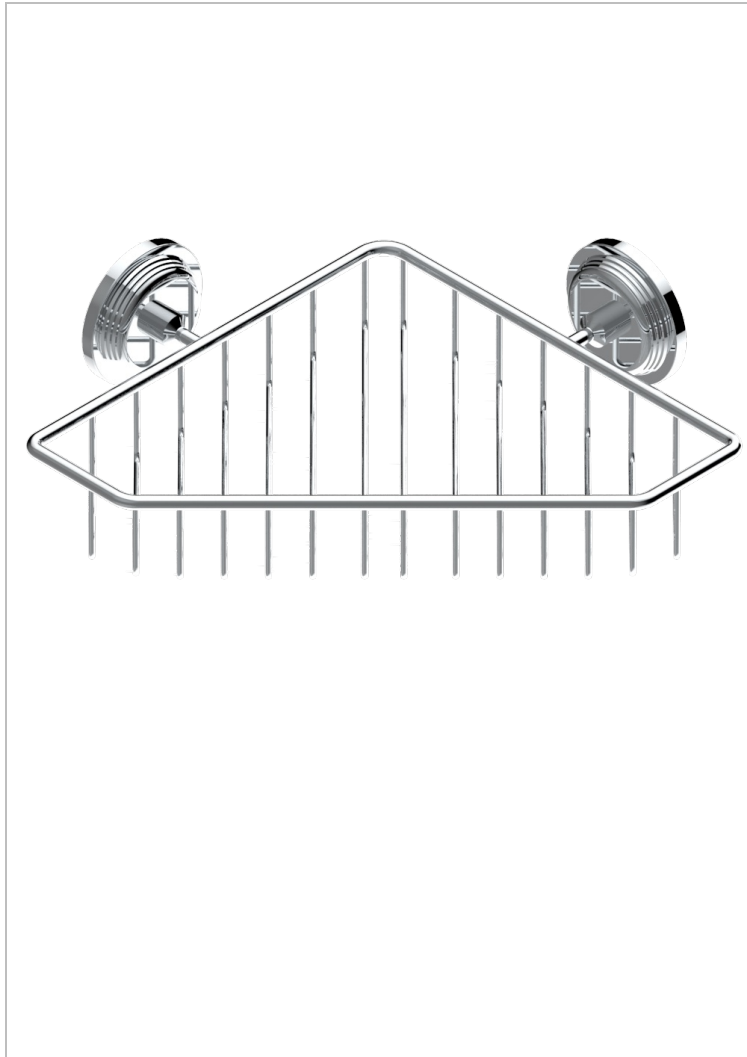

GRAND CENTRAL ONYX NOIR A MANETTES

U9N-3623

Porte-savon fil d'angle 200x200 mm avec rosaces

THG
PARIS

CARACTÉRISTIQUES

- Grand Central Onyx noir à manettes
- Porte-savon fil d'angle 200x200 mm avec rosaces

FINITIONS DISPONIBLES

Bronze clair - D01
Chromé - A02
Chromé mat - C02
Doré brillant - F01
Doré mat - F07
Laiton fumé naturel - A13

Nickel brillant - B01
Nickel mat - C01
Noir mat céramique - D30
Or pâle - F30
Or pâle mat - F31
Pvd blush - H62