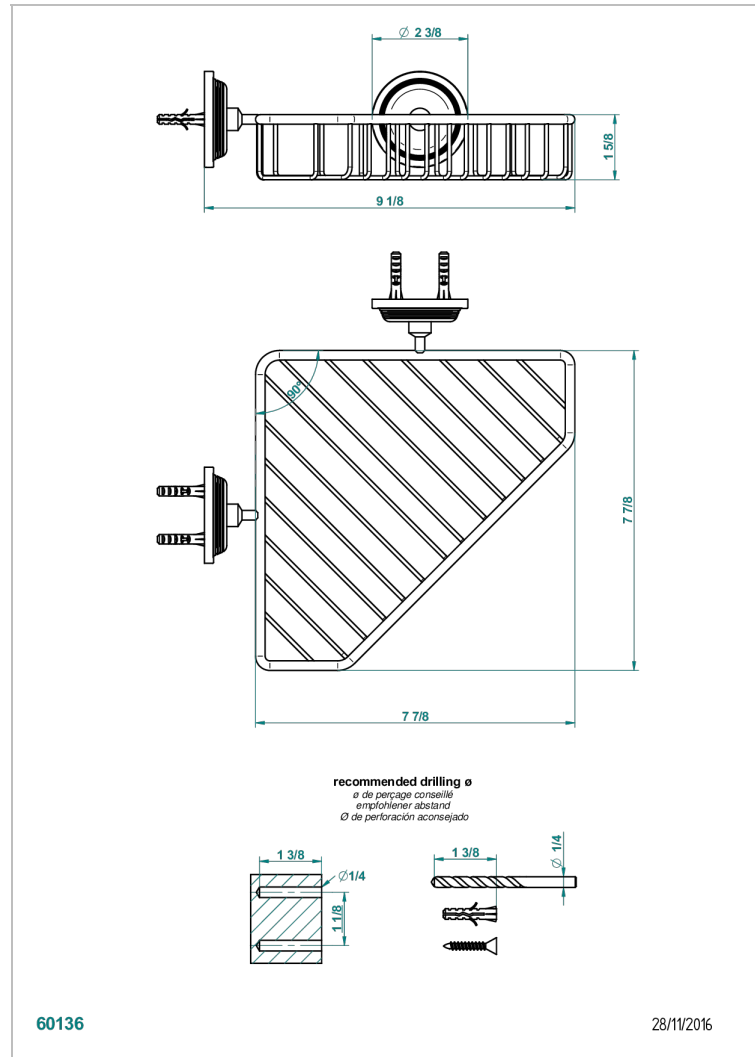

GRAND CENTRAL ONYX NOIR A MANETTES

U9N-3623

Porte-savon fil d'angle 200x200 mm avec rosaces

THG
PARIS

CARACTÉRISTIQUES

- Grand Central Onyx noir à manettes
- Porte-savon fil d'angle 200x200 mm avec rosaces