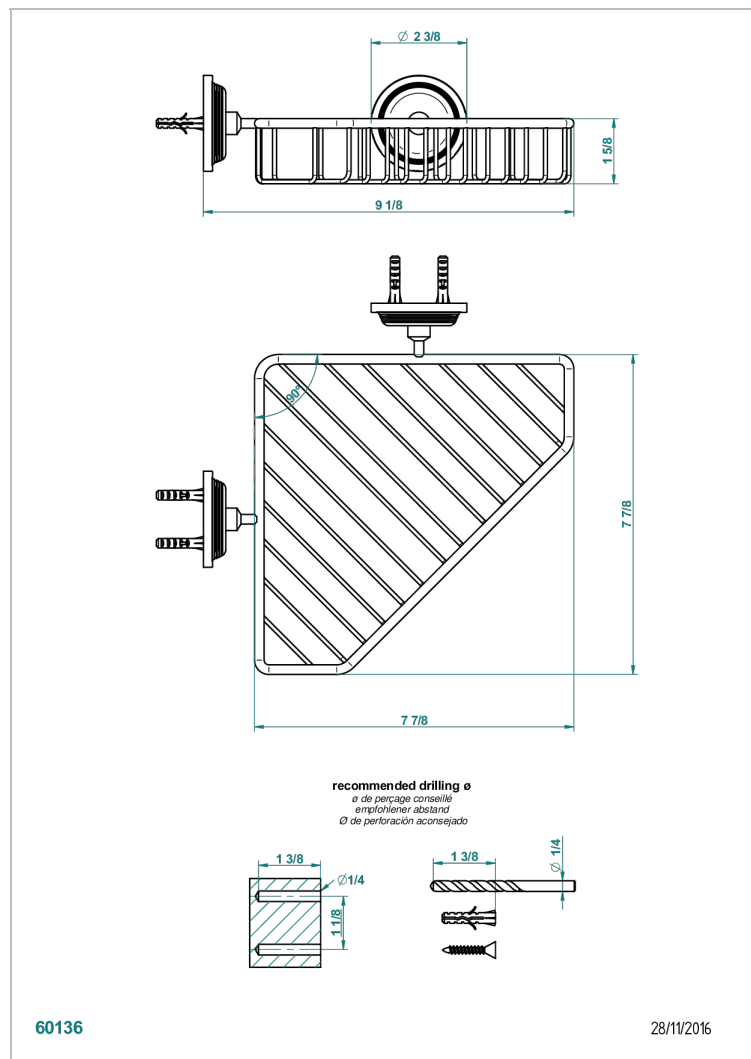

GRAND CENTRAL BLACK ONYX WITH LEVER

U9N-3623

Jabonera

CARACTERÍSTICAS

- Grand central Black Onyx with lever
- Jabonera

ACABADOS DISPONIBLES

Bronce claro - D01
Cerámica negra mate - D30
Cobre viejo mate - H07
Cromo - A02
Cromo mate - C02
Dorado - F01