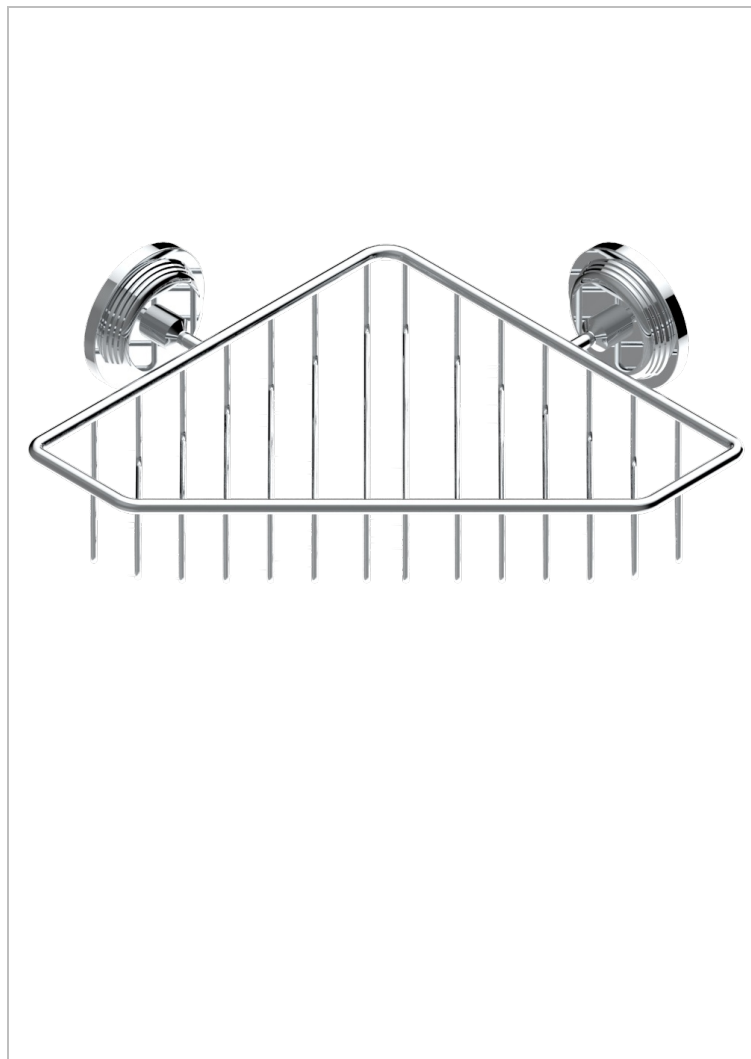

GRAND CENTRAL BLACK ONYX WITH LEVER

U9N-3623

Jabonera

CARACTERÍSTICAS

- Grand central Black Onyx with lever
- Jabonera

ACABADOS DISPONIBLES

Bronce claro - D01
Cerámica negra mate - D30
Cobre viejo mate - H07
Cromo - A02
Cromo mate - C02
Dorado - F01

Dorado mate - F07
Dorado pálido - F30
Dorado pálido mate (sin barniz) - F31
Natural smoked Brass - A13
Níquel - B01
Níquel mate - C01

Níquel viejo - H28
Pvd blush - H62
Pvd blush mate - H60
Pvd color latón - H49
Pvd color latón mate - H50
Pvd color níquel - H55