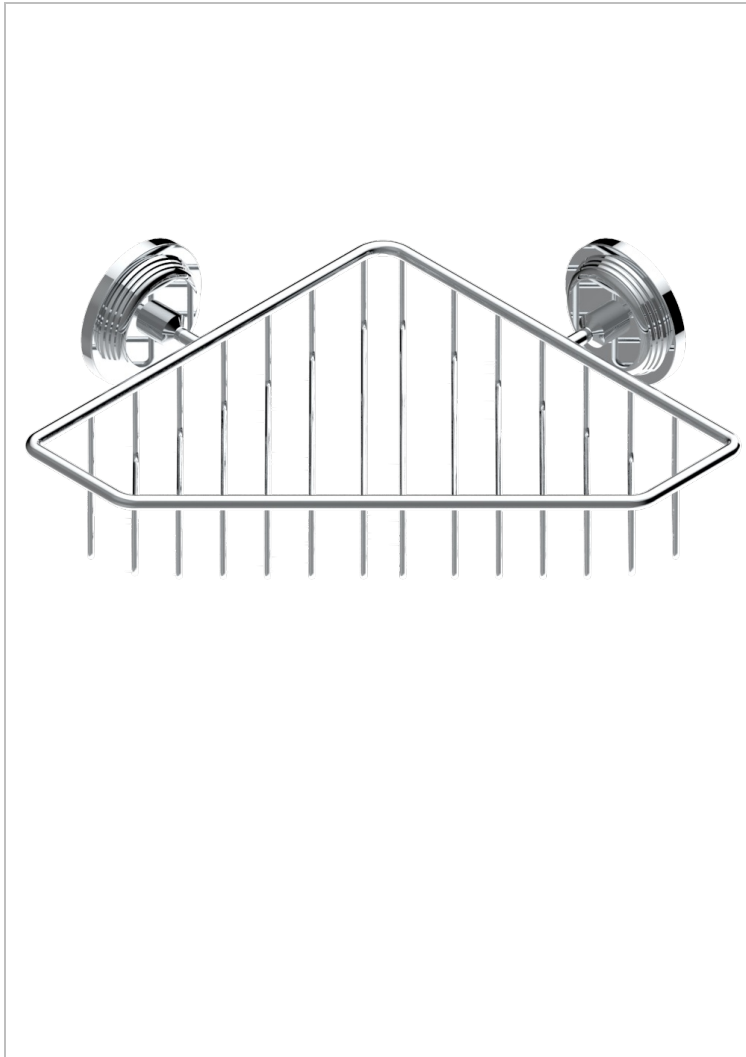

GRAND CENTRAL ONYX NOIR

U9M-3623

Porte-savon fil d'angle 200x200 mm avec rosaces

THG
PARIS

60136

28/11/2016

CARACTÉRISTIQUES

- Grand Central Onyx noir
- Porte-savon fil d'angle 200x200 mm avec rosaces

FINITIONS DISPONIBLES

Bronze clair - D01
Chromé - A02
Chromé mat - C02
Doré brillant - F01
Doré mat - F07
Laiton fumé naturel - A13

Nickel brillant - B01
Nickel mat - C01
Noir mat céramique - D30
Or pâle - F30
Or pâle mat - F31
Pvd blush - H62