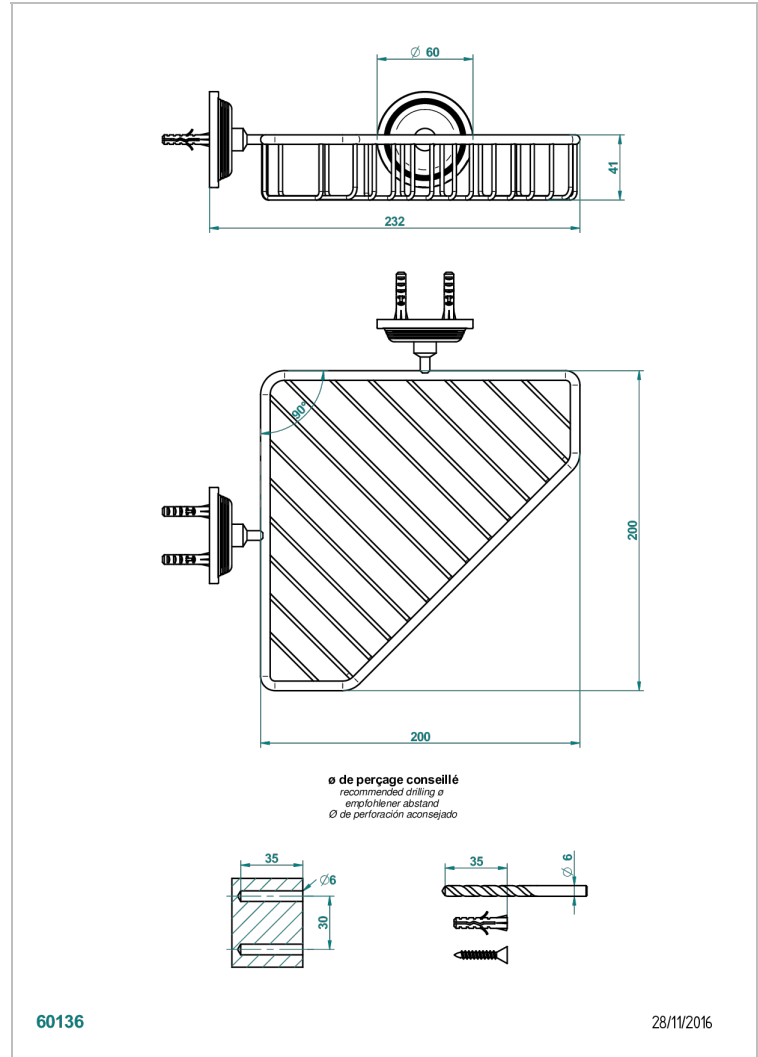

GRAND CENTRAL ONYX NOIR

U9M-3623

Porte-savon fil d'angle 200x200 mm avec rosaces

THG
PARIS

60136

28/11/2016

CARACTÉRISTIQUES

- Grand Central Onyx noir
- Porte-savon fil d'angle 200x200 mm avec rosaces