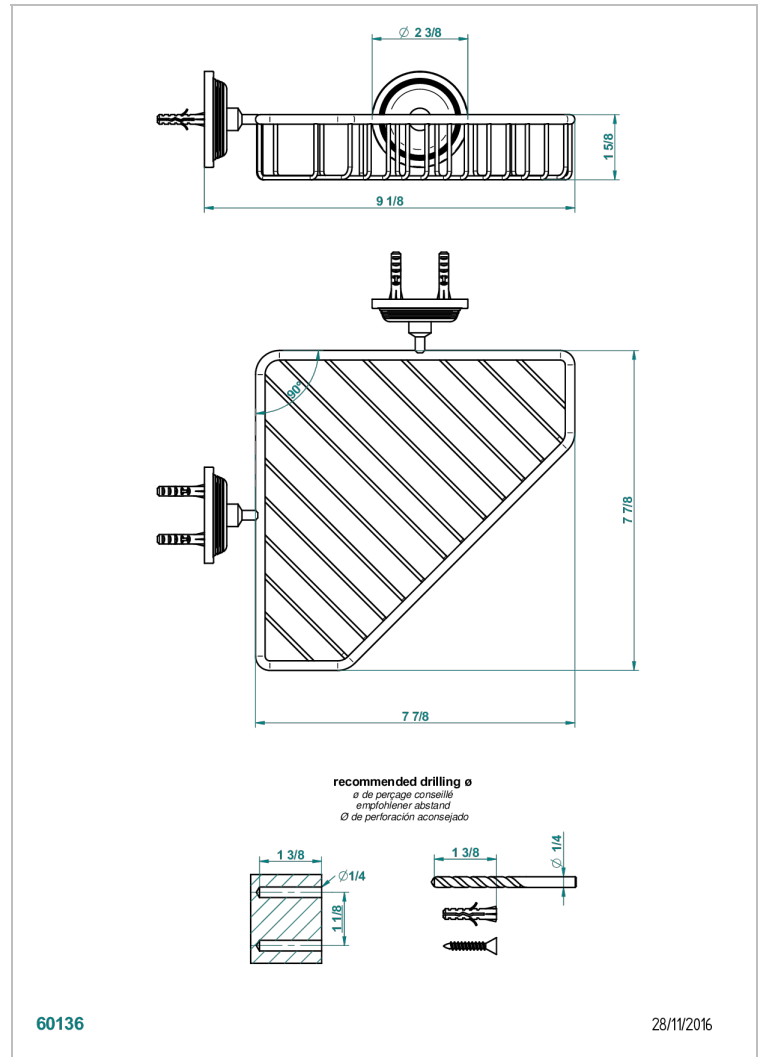

# GRAND CENTRAL ONYX NOIR

U9M-3623

Porte-savon fil d'angle 200x200 mm avec rosaces

THG<sup>®</sup>  
PARIS

60136

28/11/2016

## CARACTÉRISTIQUES

- Grand Central Onyx noir
- Porte-savon fil d'angle 200x200 mm avec rosaces