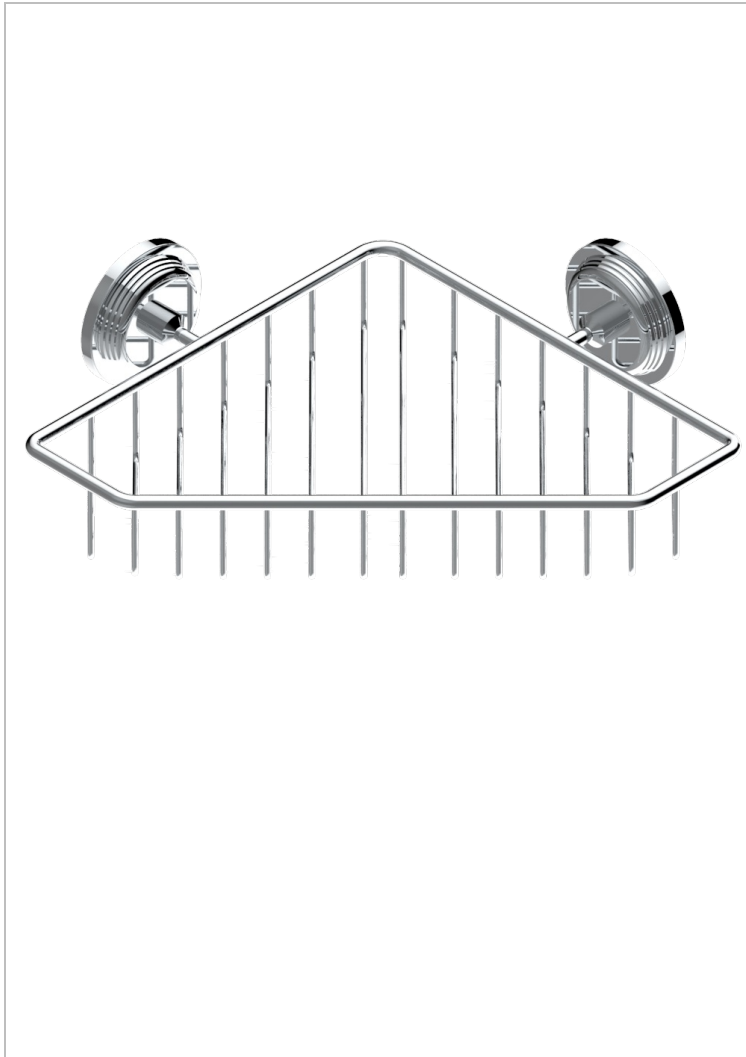

# GRAND CENTRAL ONYX NOIR

U9M-3623

Porte-savon fil d'angle 200x200 mm avec rosaces

THG<sup>®</sup>  
PARIS

60136

28/11/2016

## CARACTÉRISTIQUES

- Grand Central Onyx noir
- Porte-savon fil d'angle 200x200 mm avec rosaces

## FINITIONS DISPONIBLES

Bronze clair - D01  
Chromé - A02  
Chromé mat - C02  
Doré brillant - F01  
Doré mat - F07  
Laiton fumé naturel - A13

Nickel brillant - B01  
Nickel mat - C01  
Noir mat céramique - D30  
Or pâle - F30  
Or pâle mat - F31  
Pvd blush - H62