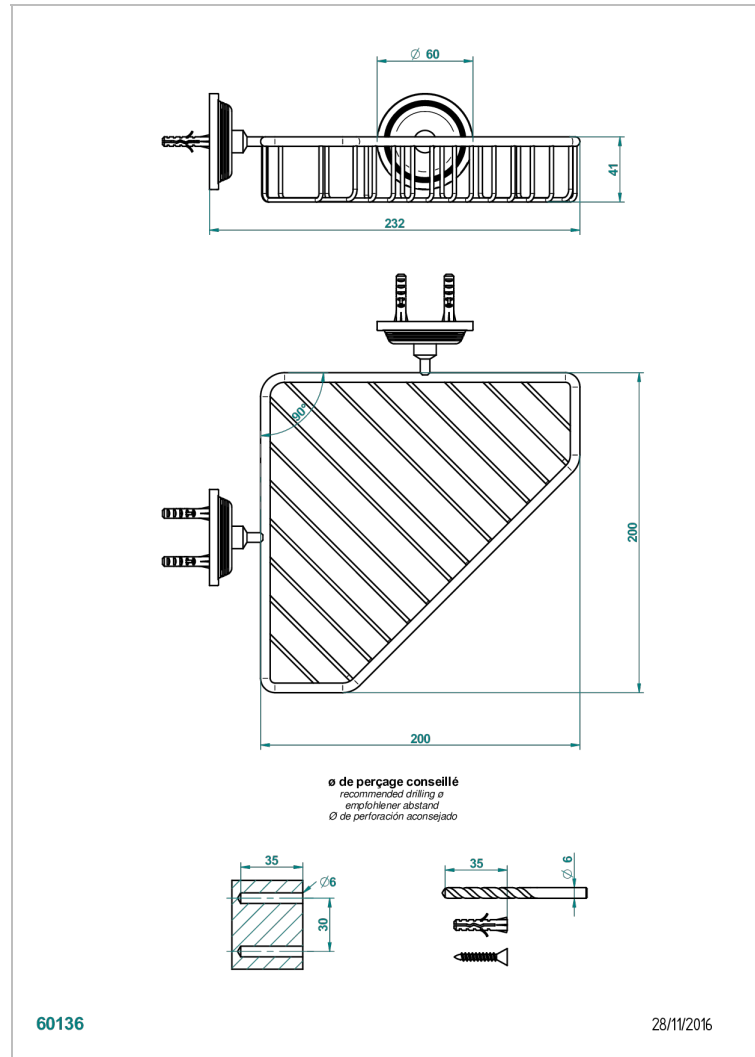

GRAND CENTRAL METAL A MANETTES

U9L-3623

Porte-savon fil d'angle 200x200 mm avec rosaces

THG[®]
PARIS

CARACTÉRISTIQUES

- Grand Central Métal à manettes
- Porte-savon fil d'angle 200x200 mm avec rosaces

FINITIONS DISPONIBLES