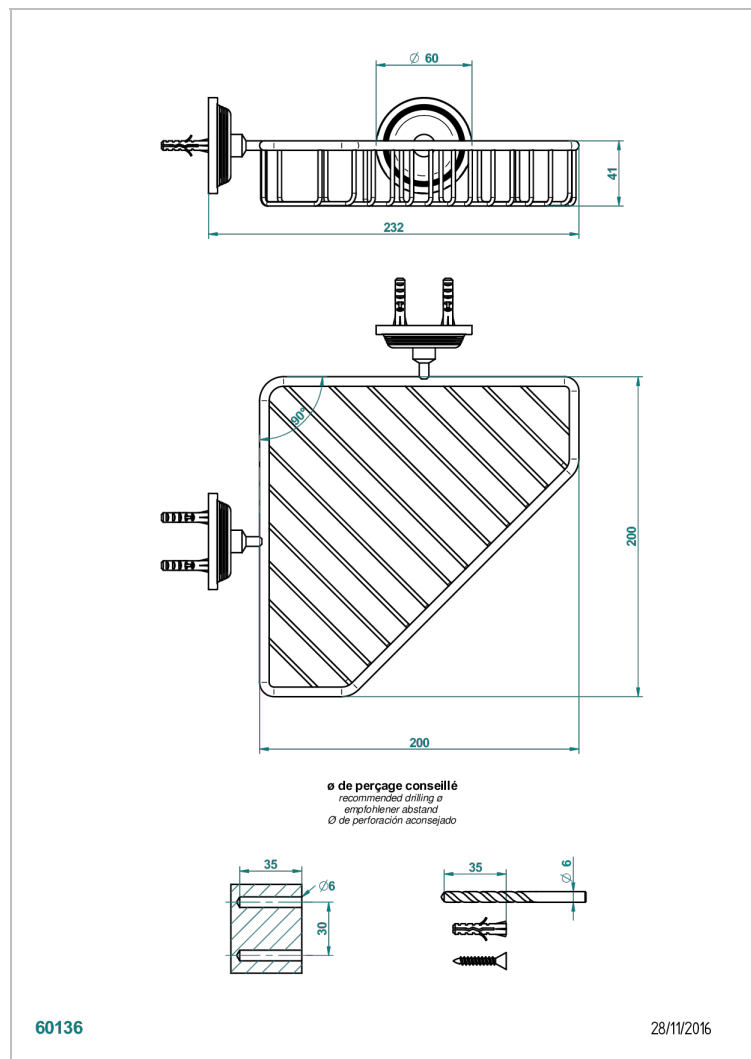

GRAND CENTRAL METAL WITH LEVER

U9L-3623

Jabonera

THG[®]
PARIS

CARACTERÍSTICAS

- Grand central Metal with lever
- Jabonera

ACABADOS DISPONIBLES

Bronce claro - D01
Cerámica negra mate - D30
Cobre viejo mate - H07
Cromo - A02
Cromo mate - C02
Dorado - F01