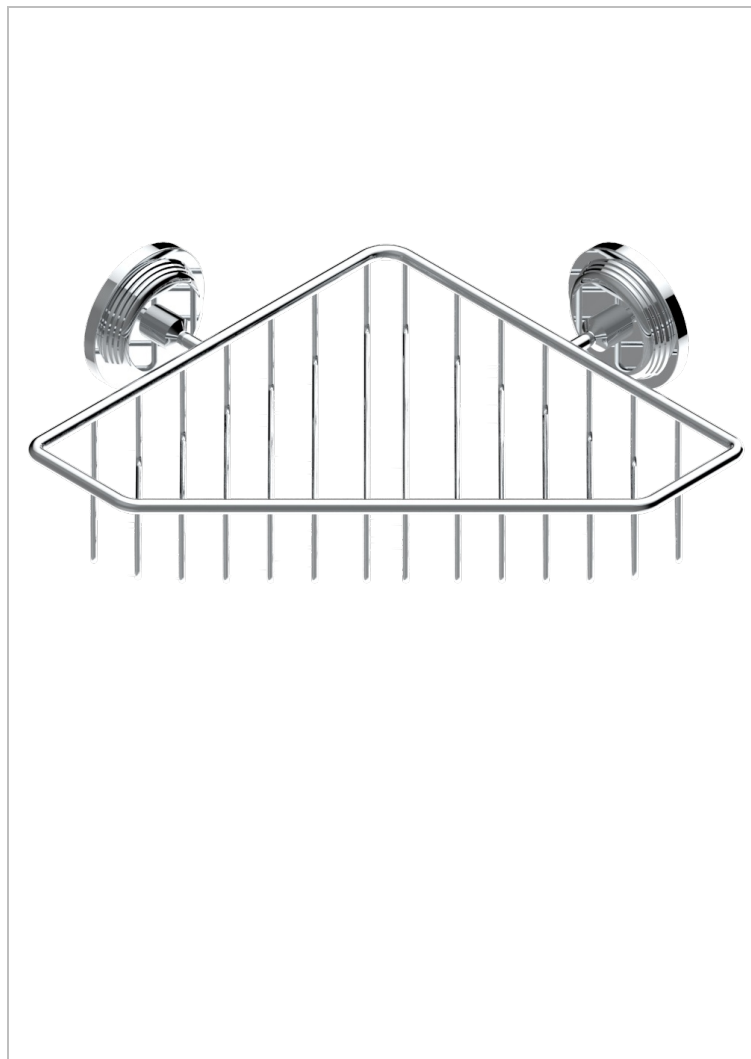

GRAND CENTRAL METAL WITH LEVER

U9L-3623

Jabonera

THG[®]
PARIS

CARACTERÍSTICAS

- Grand central Metal with lever
- Jabonera

ACABADOS DISPONIBLES

Bronce claro - D01
Cerámica negra mate - D30
Cobre viejo mate - H07
Cromo - A02
Cromo mate - C02
Dorado - F01

Dorado mate - F07
Dorado pálido - F30
Dorado pálido mate (sin barniz) - F31
Natural smoked Brass - A13
Níquel - B01
Níquel mate - C01

Níquel viejo - H28
Polished chrome with gold inlay - GA1
Pvd blush - H62
Pvd blush mate - H60
Pvd color latón - H49
Pvd color latón mate - H50