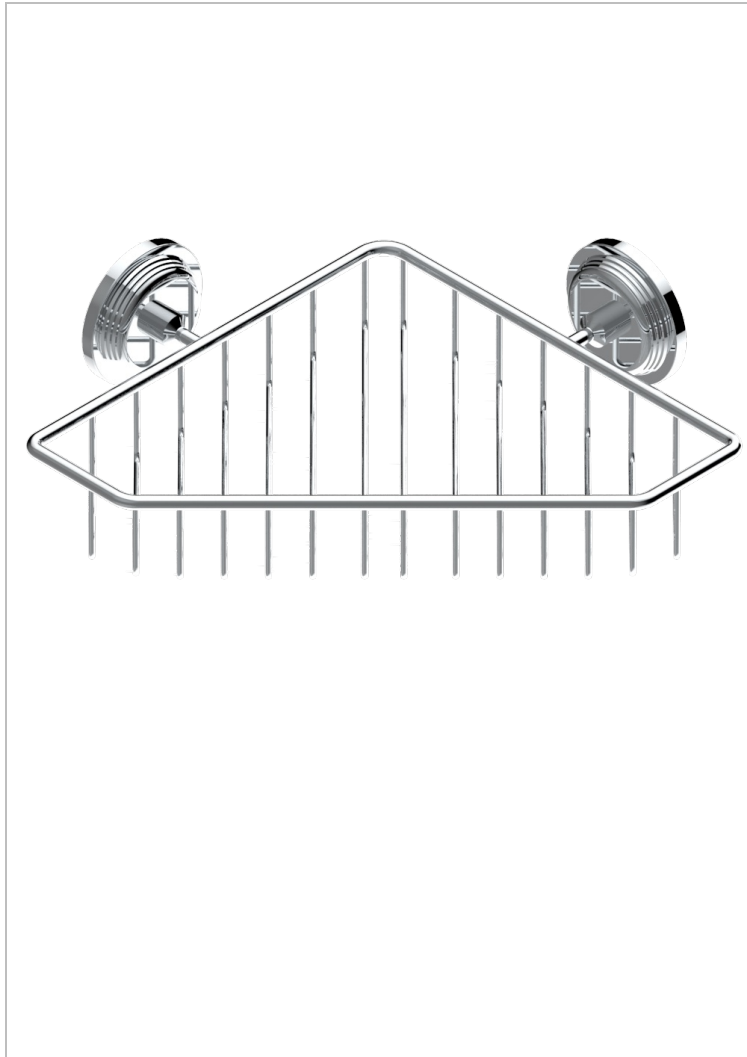

GRAND CENTRAL METAL A MANETTES

U9L-3623

Porte-savon fil d'angle 200x200 mm avec rosaces

THG[®]
PARIS

CARACTÉRISTIQUES

- Grand Central Métal à manettes
- Porte-savon fil d'angle 200x200 mm avec rosaces

FINITIONS DISPONIBLES

Bronze clair - D01
Chromé - A02
Chromé insert doré - GA1
Chromé mat - C02
Doré brillant - F01
Doré mat - F07

Laiton fumé naturel - A13
Nickel brillant - B01
Nickel mat - C01
Noir mat céramique - D30
Or pâle - F30
Or pâle mat - F31