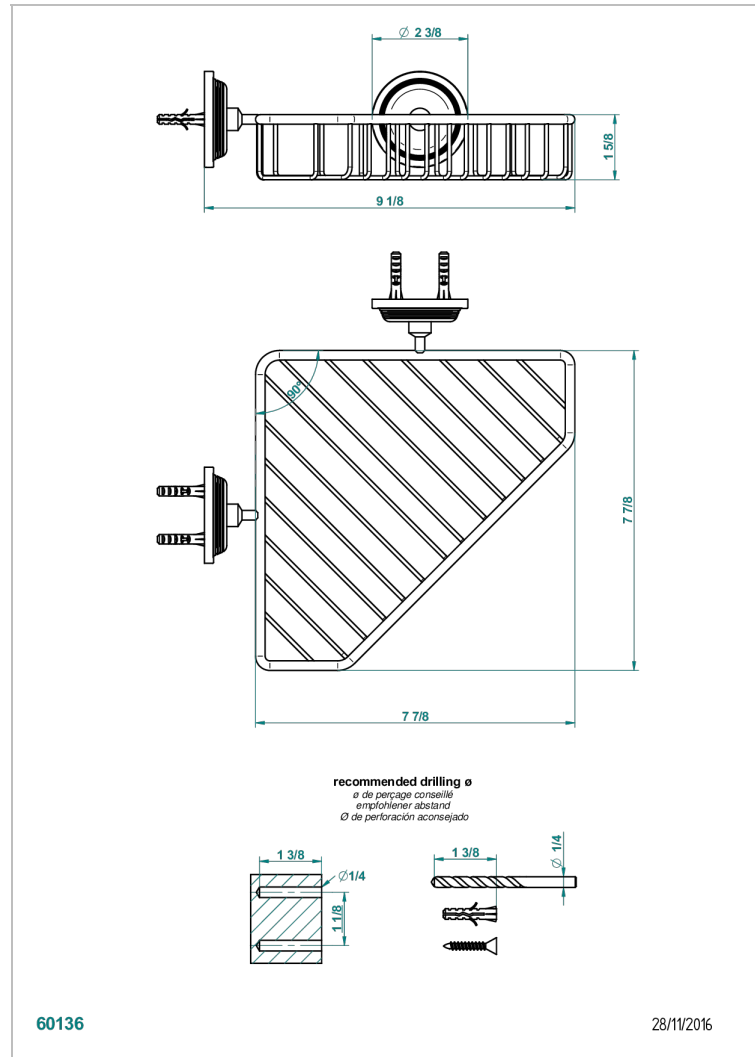

GRAND CENTRAL METAL A MANETTES

U9L-3623

Porte-savon fil d'angle 200x200 mm avec rosaces

THG[®]
PARIS

CARACTÉRISTIQUES

- Grand Central Métal à manettes
- Porte-savon fil d'angle 200x200 mm avec rosaces

FINITIONS DISPONIBLES