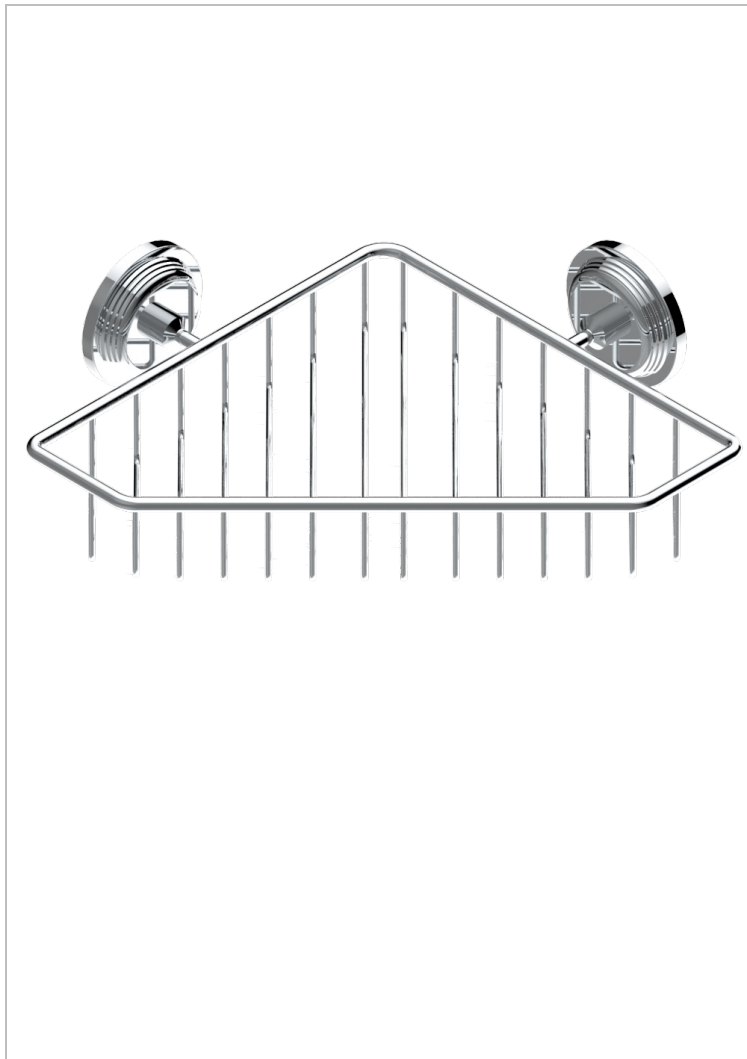

# GRAND CENTRAL METAL WITH LEVER

U9L-3623

Jabonera

THG<sup>®</sup>  
PARIS

60136

28/11/2016

## CARACTERÍSTICAS

- Grand central Metal with lever
- Jabonera

## ACABADOS DISPONIBLES

Bronce claro - D01  
Cerámica negra mate - D30  
Cobre viejo mate - H07  
Cromo - A02  
Cromo mate - C02  
Dorado - F01

Dorado mate - F07  
Dorado pálido - F30  
Dorado pálido mate (sin barniz) - F31  
Natural smoked Brass - A13  
Níquel - B01  
Níquel mate - C01