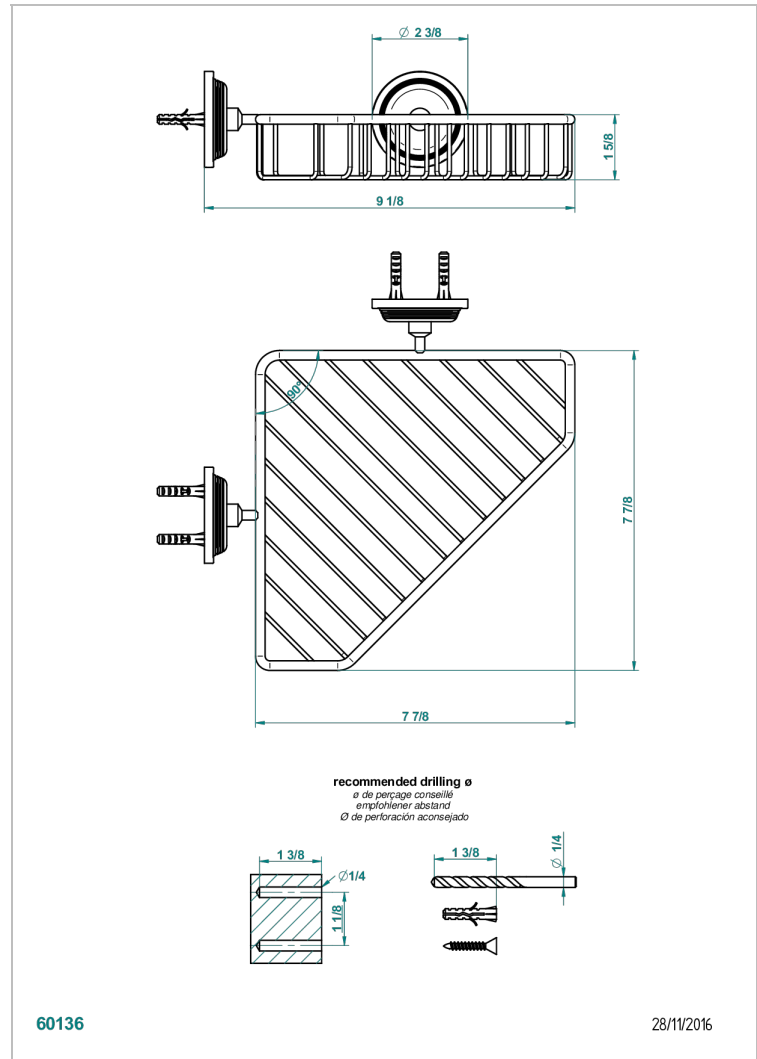

# GRAND CENTRAL METAL WITH LEVER

U9L-3623

Jabonera

THG<sup>®</sup>  
PARIS

60136

28/11/2016

## CARACTERÍSTICAS

- Grand central Metal with lever
- Jabonera