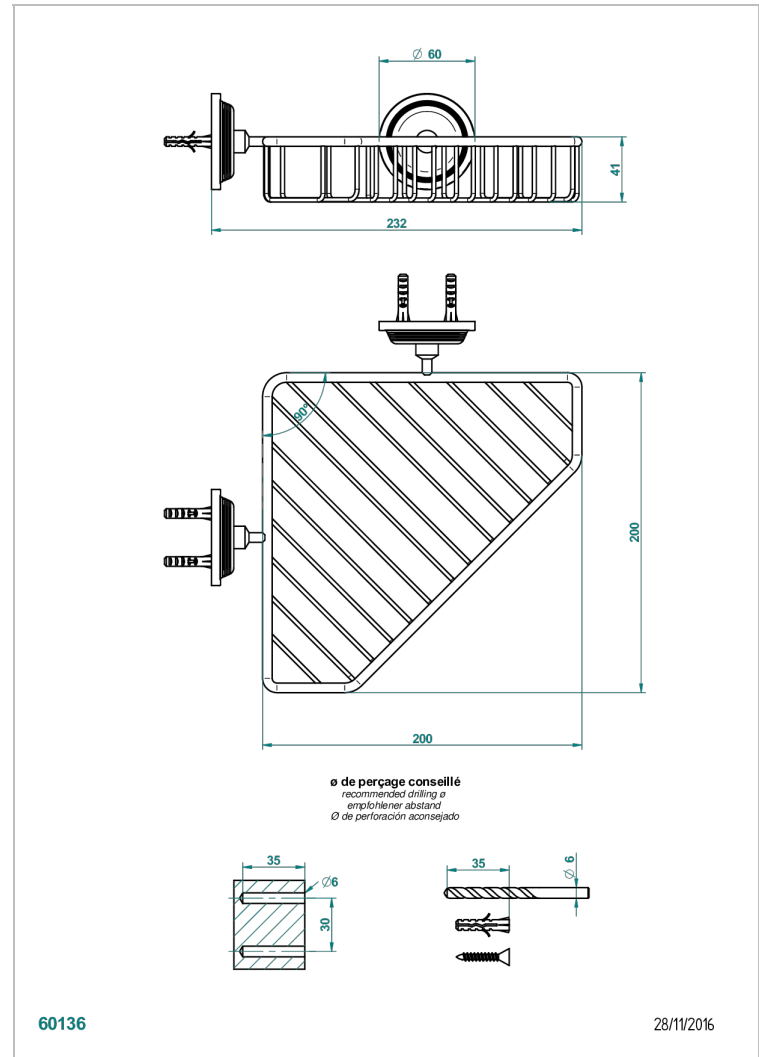

# GRAND CENTRAL METAL

U9K-3623

Porte-savon fil d'angle 200x200 mm avec rosaces

THG  
PARIS

## CARACTÉRISTIQUES

- Grand Central Métal
- Porte-savon fil d'angle 200x200 mm avec rosaces