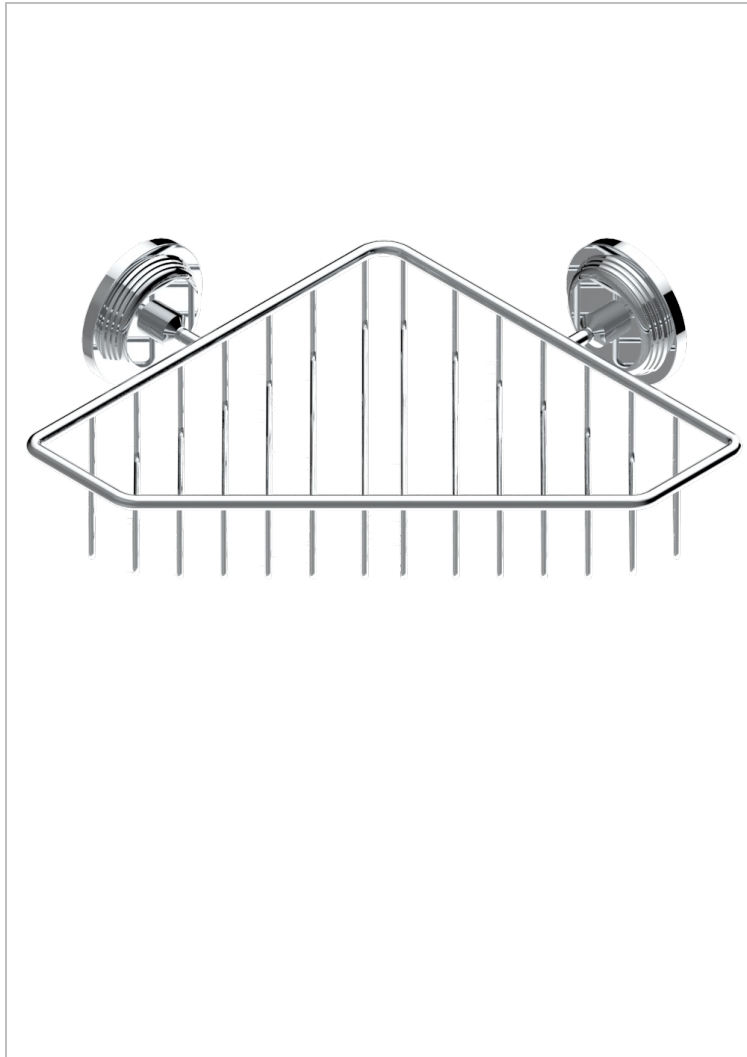

# GRAND CENTRAL METAL

U9K-3623

Porte-savon fil d'angle 200x200 mm avec rosaces

THG  
PARIS

## CARACTÉRISTIQUES

- Grand Central Métal
- Porte-savon fil d'angle 200x200 mm avec rosaces

## FINITIONS DISPONIBLES

Bronze clair - D01  
Chromé - A02  
Chromé insert doré - GA1  
Chromé mat - C02  
Doré brillant - F01  
Doré mat - F07

Laiton fumé naturel - A13  
Nickel brillant - B01  
Nickel mat - C01  
Noir mat céramique - D30  
Or pâle - F30  
Or pâle mat - F31