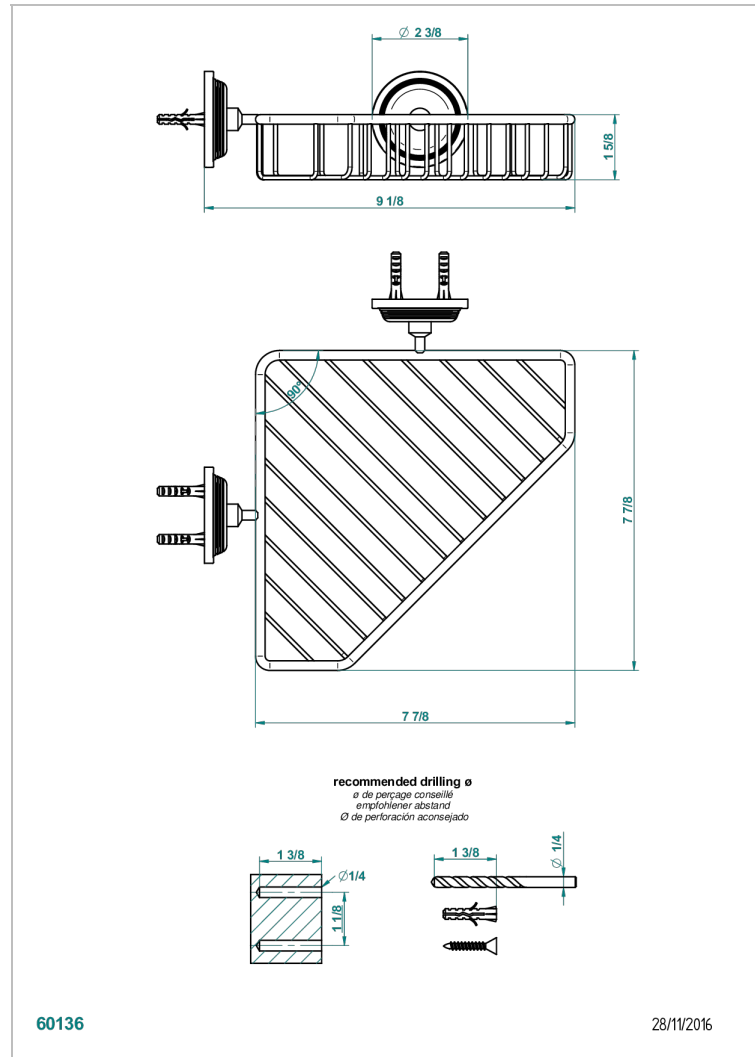

# GRAND CENTRAL METAL

U9K-3623

Porte-savon fil d'angle 200x200 mm avec rosaces

THG  
PARIS

## CARACTÉRISTIQUES

- Grand Central Métal
- Porte-savon fil d'angle 200x200 mm avec rosaces