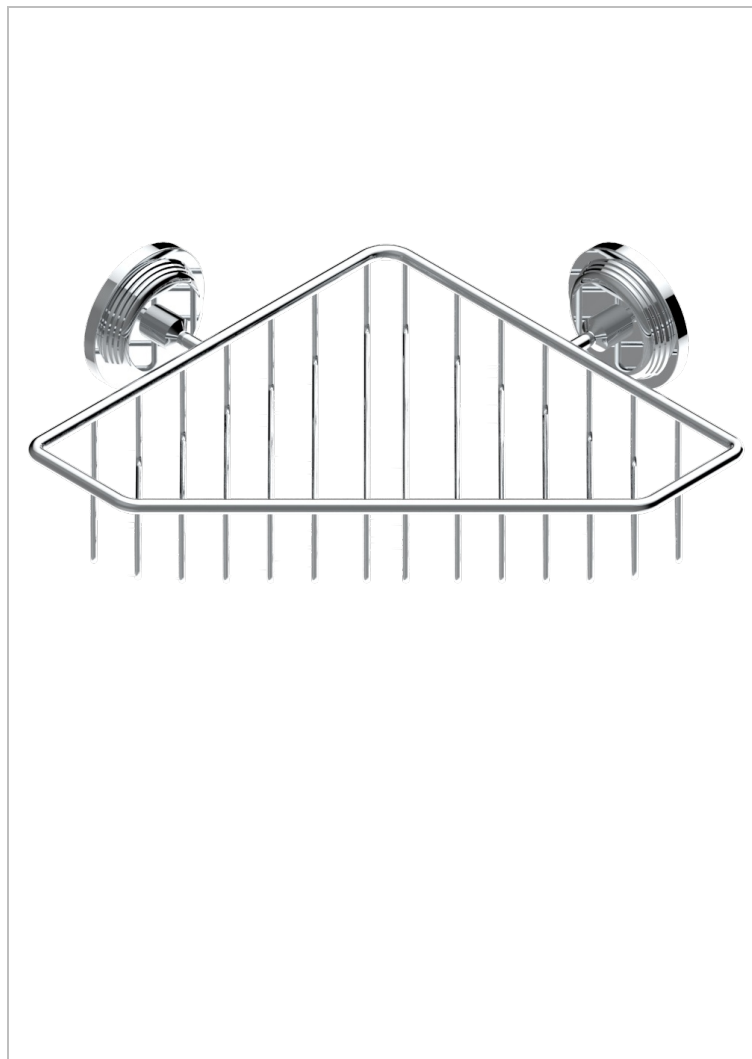

WEST COAST METAL A MANETTES

U9B-3623

Porte-savon fil d'angle 200x200 mm avec rosaces

THG[®]
PARIS

CARACTÉRISTIQUES

- West Coast Métal à manettes
- Porte-savon fil d'angle 200x200 mm avec rosaces

FINITIONS DISPONIBLES

Bronze clair - D01
Chromé - A02
Chromé insert doré - GA1
Chromé mat - C02
Doré brillant - F01
Doré mat - F07

Laiton fumé naturel - A13
Nickel brillant - B01
Nickel mat - C01
Noir mat céramique - D30
Or pâle - F30
Or pâle mat - F31