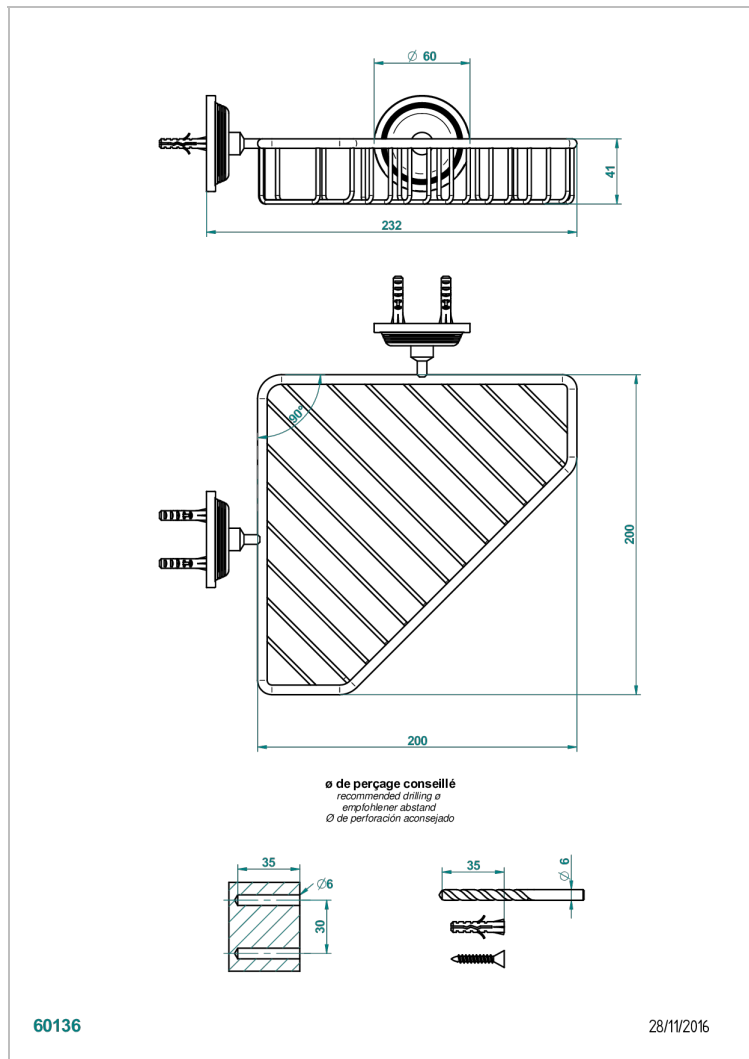

WEST COAST METAL A MANETTES

U9B-3623

Porte-savon fil d'angle 200x200 mm avec rosaces

THG[®]
PARIS

CARACTÉRISTIQUES

- West Coast Métal à manettes
- Porte-savon fil d'angle 200x200 mm avec rosaces

FINITIONS DISPONIBLES