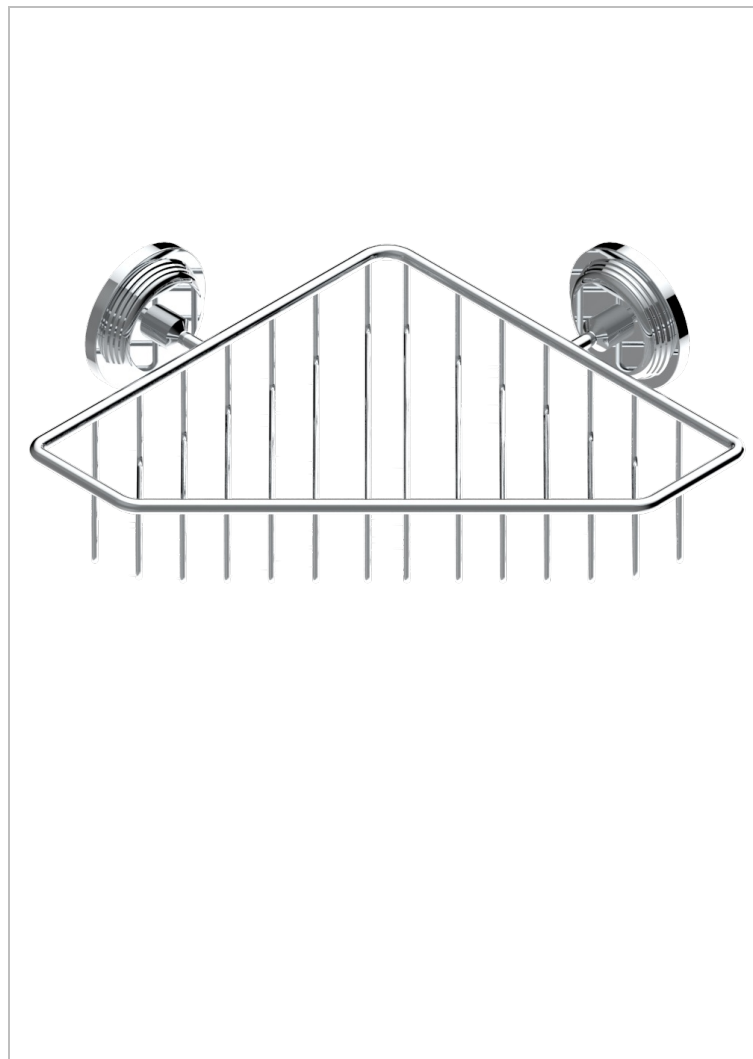

WEST COAST METAL WITH LEVER

U9B-3623

Jabonera

THG
PARIS

60136

28/11/2016

CARACTERÍSTICAS

- West Coast Metal with lever
- Jabonera

ACABADOS DISPONIBLES

Bronce claro - D01
Cerámica negra mate - D30
Cobre viejo mate - H07
Cromo - A02
Cromo mate - C02
Dorado - F01

Dorado mate - F07
Dorado pálido - F30
Dorado pálido mate (sin barniz) - F31
Natural smoked Brass - A13
Níquel - B01
Níquel mate - C01

Níquel viejo - H28
Polished chrome with gold inlay - GA1
Pvd blush - H62
Pvd blush mate - H60
Pvd color latón - H49
Pvd color latón mate - H50

Pvd color níquel - H55
Pvd color níquel mate - H56
Pvd color oro - H52
Pvd color oro mate - H53
Pvd grafito - H64
Pvd grafito mate - H65