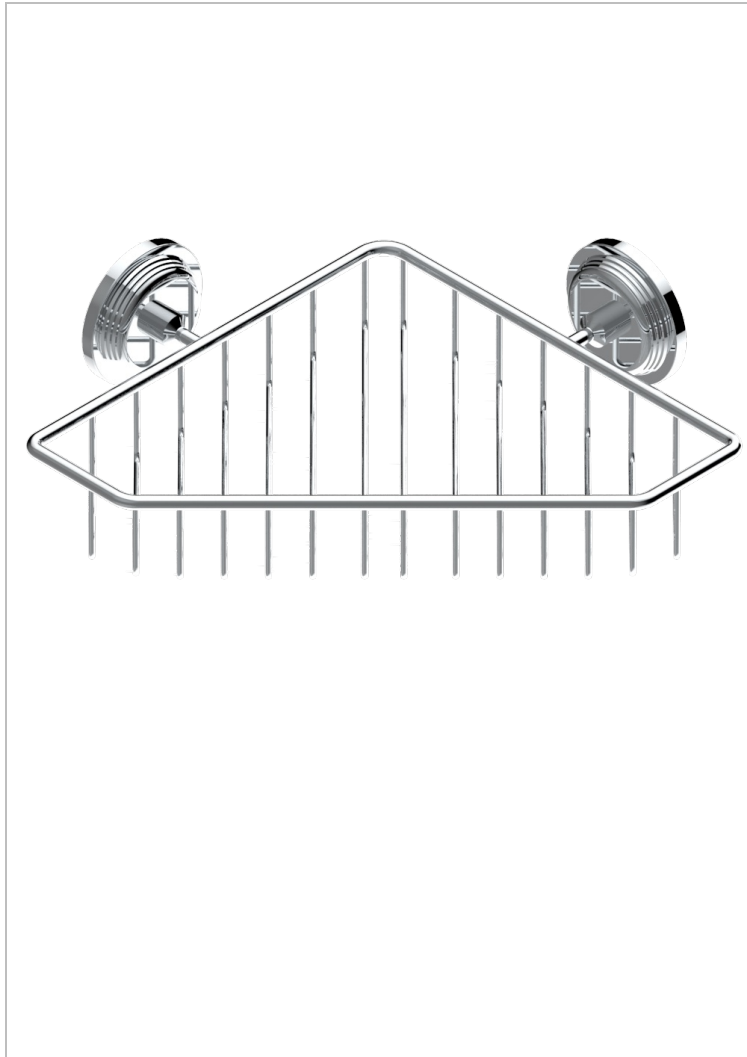

WEST COAST METAL A MANETTES

U9B-3623

Porte-savon fil d'angle 200x200 mm avec rosaces

THG
PARIS

60136

28/11/2016

CARACTÉRISTIQUES

- West Coast Métal à manettes
- Porte-savon fil d'angle 200x200 mm avec rosaces

FINITIONS DISPONIBLES

Bronze clair - D01
Chromé - A02
Chromé insert doré - GA1
Chromé mat - C02
Doré brillant - F01
Doré mat - F07

Laiton fumé naturel - A13
Nickel brillant - B01
Nickel mat - C01
Noir mat céramique - D30
Or pâle - F30
Or pâle mat - F31