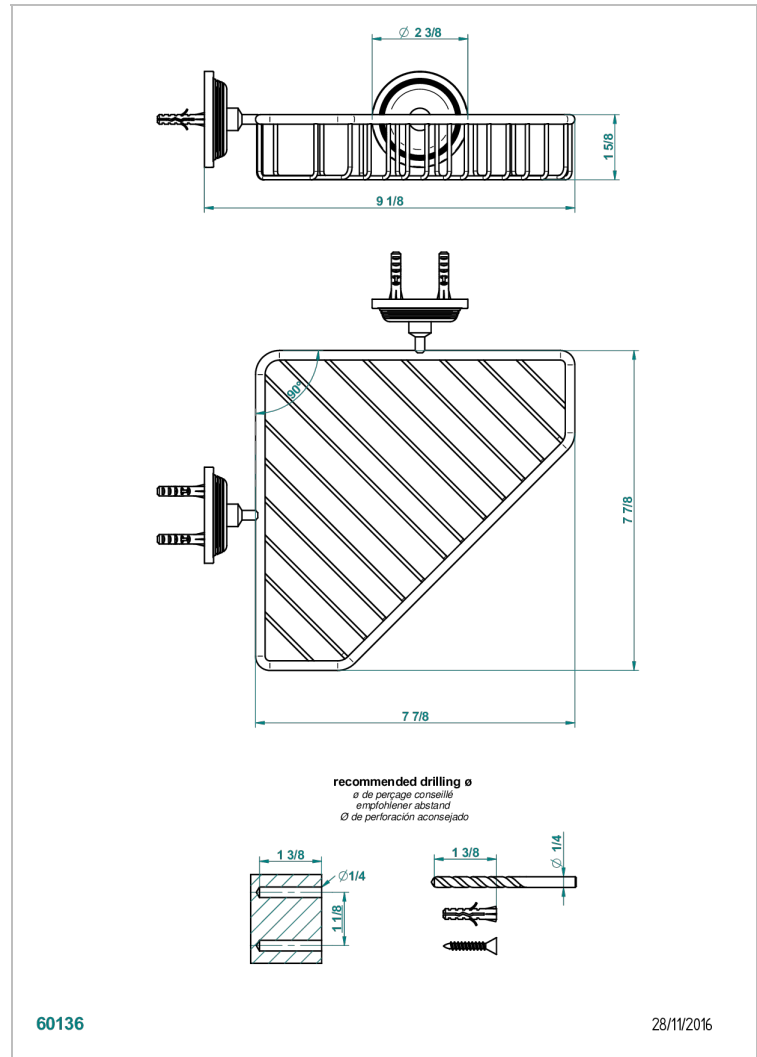

WEST COAST METAL A MANETTES

U9B-3623

Porte-savon fil d'angle 200x200 mm avec rosaces

THG
PARIS

60136

28/11/2016

CARACTÉRISTIQUES

- West Coast Métal à manettes
- Porte-savon fil d'angle 200x200 mm avec rosaces