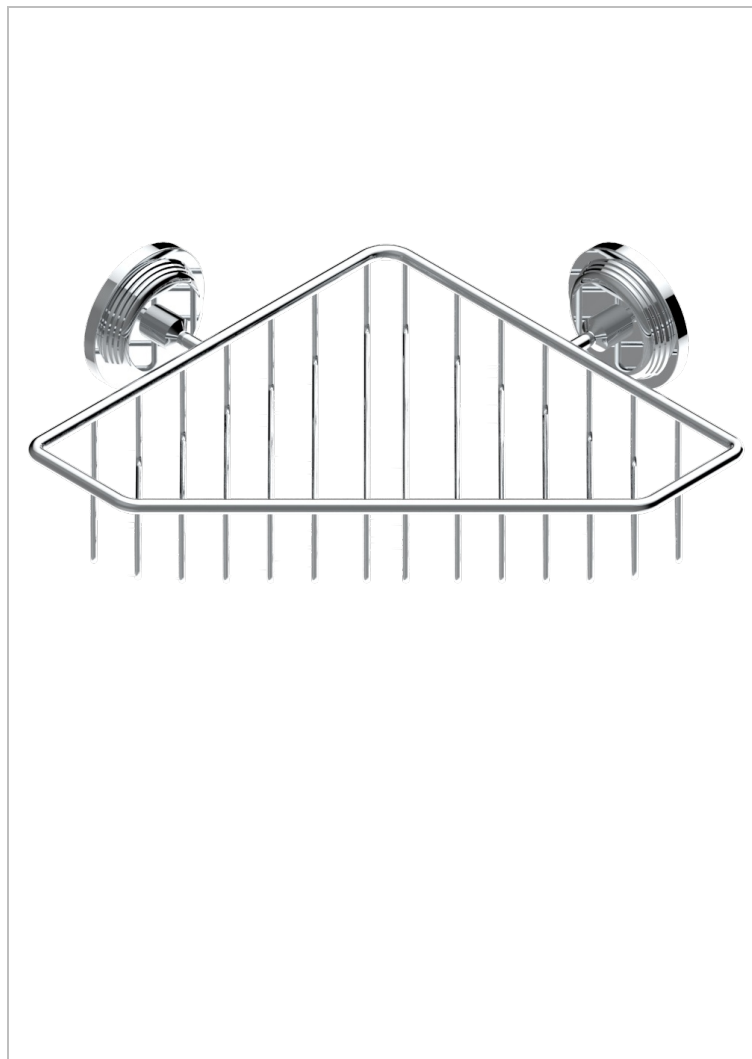

WEST COAST METAL WITH LEVER

U9B-3623

Jabonera

THG
PARIS

60136

28/11/2016

CARACTERÍSTICAS

- West Coast Metal with lever
- Jabonera

ACABADOS DISPONIBLES

Bronce claro - D01
Cerámica negra mate - D30
Cobre viejo mate - H07
Cromo - A02
Cromo mate - C02
Dorado - F01

Dorado mate - F07
Dorado pálido - F30
Dorado pálido mate (sin barniz) - F31
Natural smoked Brass - A13
Níquel - B01
Níquel mate - C01

Níquel viejo - H28
Polished chrome with gold inlay - GA1
Pvd blush - H62
Pvd blush mate - H60
Pvd color latón - H49
Pvd color latón mate - H50

Pvd color níquel - H55
Pvd color níquel mate - H56
Pvd color oro - H52
Pvd color oro mate - H53
Pvd grafito - H64
Pvd grafito mate - H65