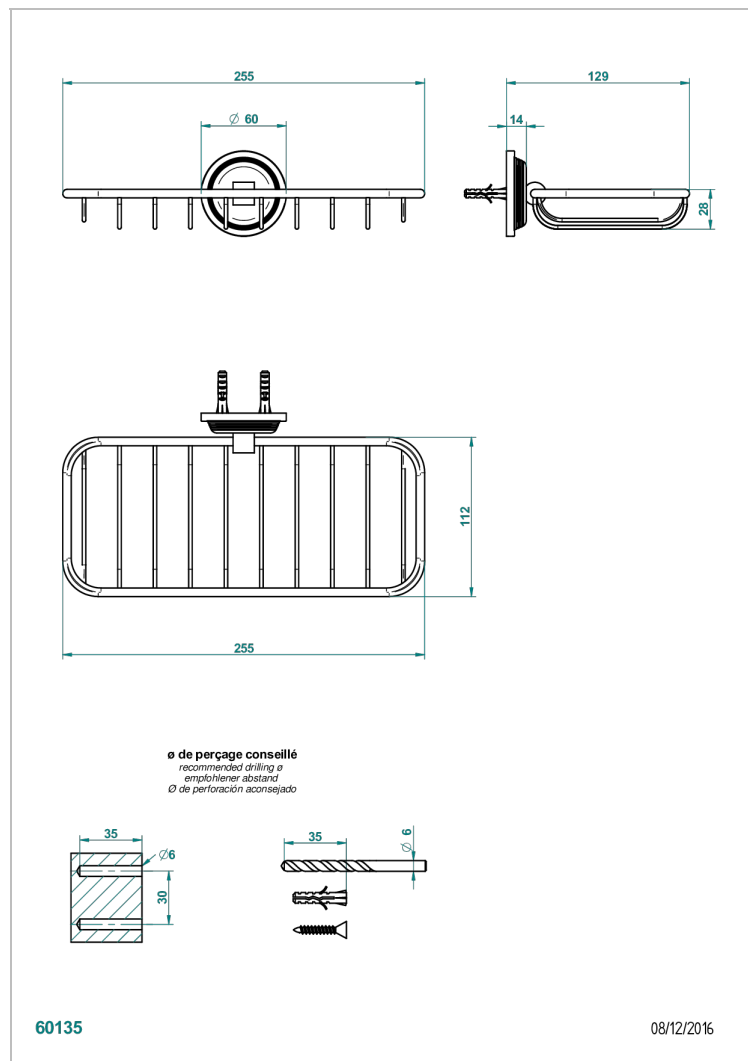

GRAND CENTRAL ONYX BLANC A MANETTES

U9S-620A

Porte-savon fil mural 255x112 mm

60135

08/12/2016

CARACTÉRISTIQUES

- Grand Central Onyx blanc à manettes
- Porte-savon fil mural 255x112 mm

FINITIONS DISPONIBLES