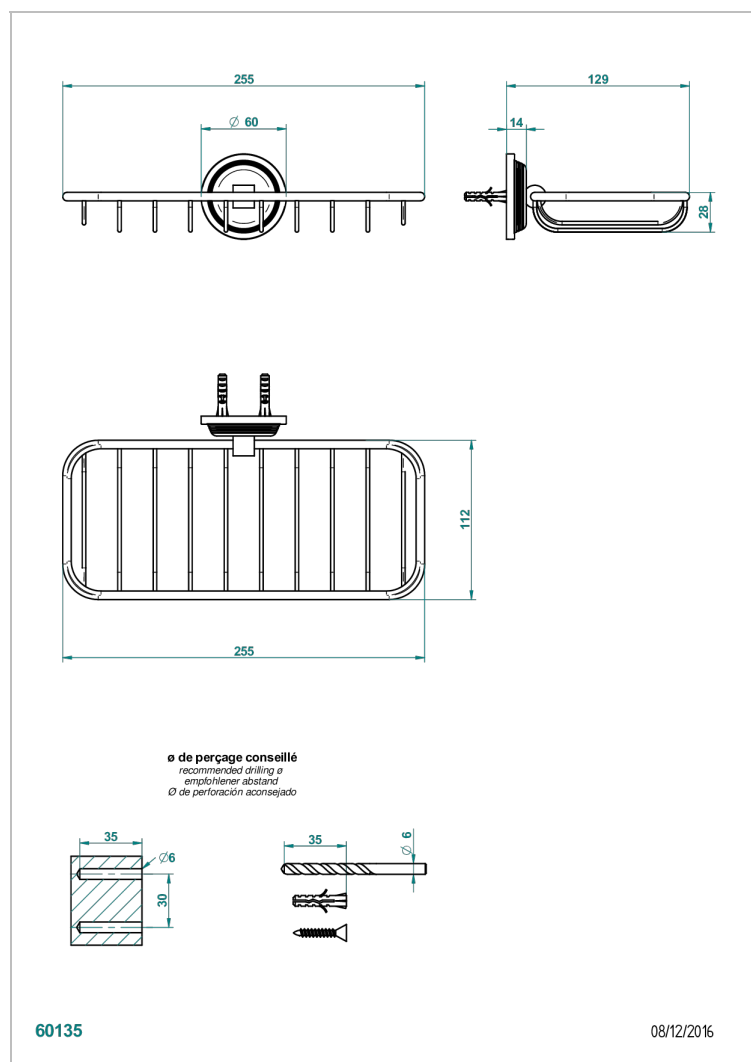

GRAND CENTRAL WHITE ONYX WITH LEVER HANDLES

THG[®]
PARIS

U9S-620A

Jabonera mural para ducha

60135

08/12/2016

CARACTERÍSTICAS

- Grand central White Onyx with lever handles
- Jabonera mural para ducha