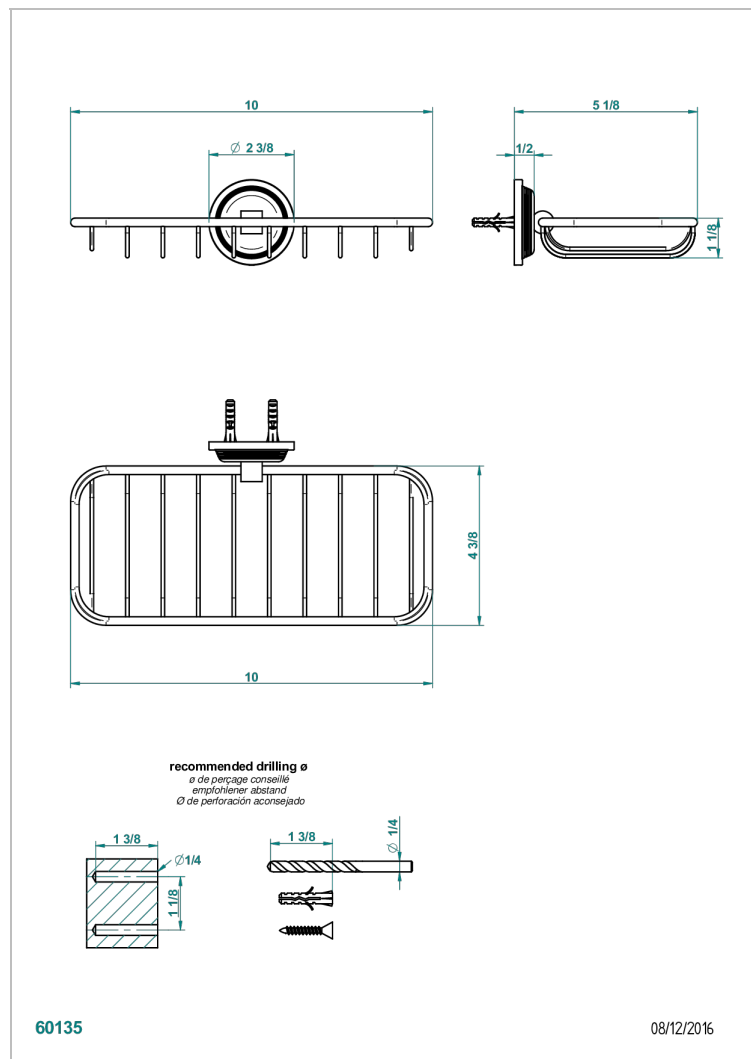

GRAND CENTRAL ONYX BLANC A MANETTES

THG[®]
PARIS

U9S-620A

Porte-savon fil mural 255x112 mm

CARACTÉRISTIQUES

- Grand Central Onyx blanc à manettes
- Porte-savon fil mural 255x112 mm

FINITIONS DISPONIBLES

Bronze clair - D01
Chromé - A02
Chromé mat - C02
Doré brillant - F01
Doré mat - F07
Laiton fumé naturel - A13

Nickel brillant - B01
Nickel mat - C01
Noir mat céramique - D30
Or pâle - F30
Or pâle mat - F31
Pvd blush - H62

Pvd blush mat - H60
Pvd couleur bronze brown - F33
Pvd couleur bronze brown - mat - F34
Pvd couleur doré - H52
Pvd couleur doré mat - H53
Pvd couleur laiton - H49