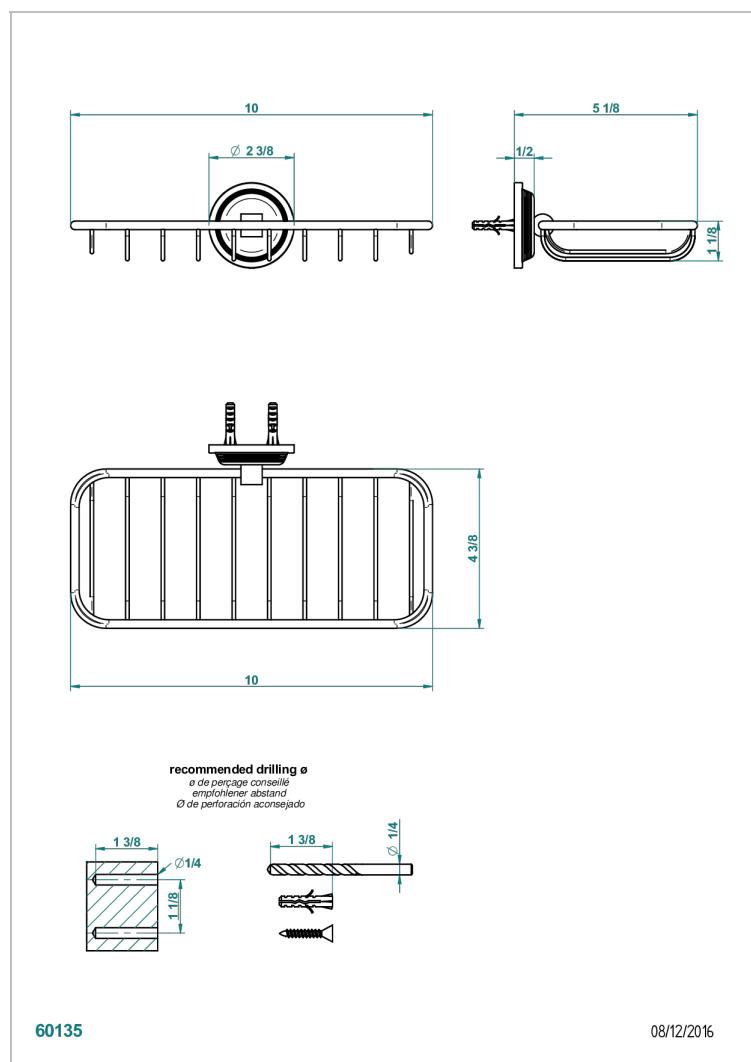

GRAND CENTRAL WHITE ONYX WITH LEVER HANDLES

THG[®]
PARIS

U9S-620A

Jabonera mural para ducha

CARACTERÍSTICAS

- Grand central White Onyx with lever handles
- Jabonera mural para ducha

ACABADOS DISPONIBLES

Bronce claro - D01
Cerámica negra mate - D30
Cobre viejo mate - H07
Cromo - A02
Cromo mate - C02
Dorado - F01