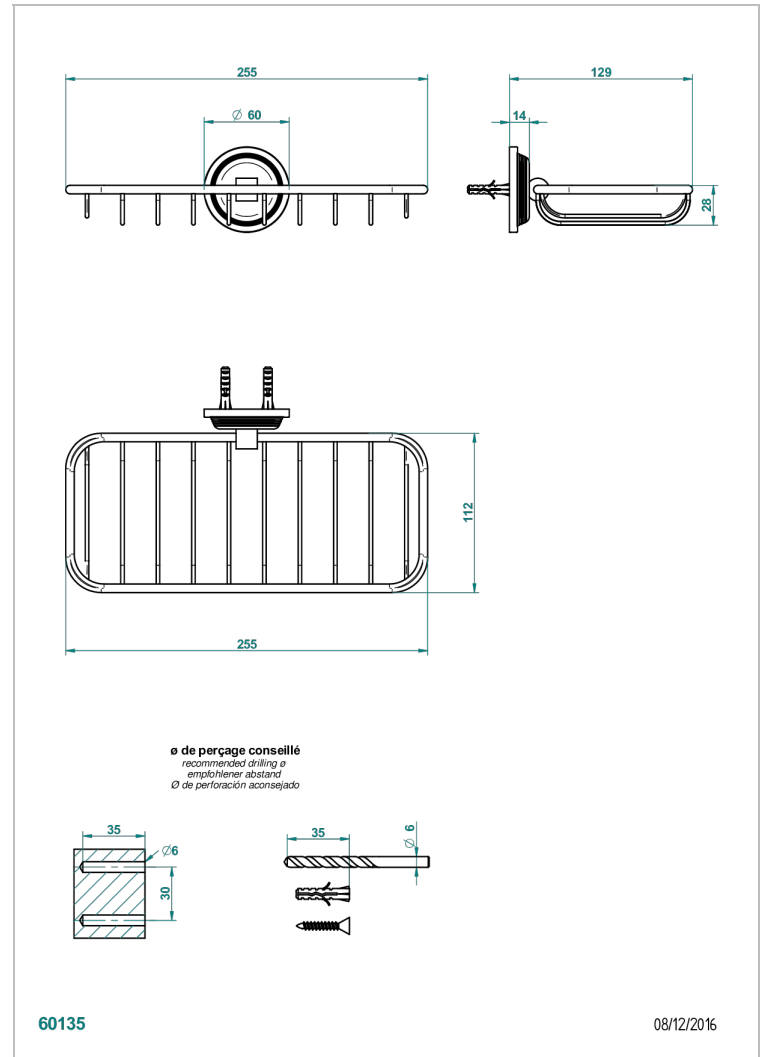

GRAND CENTRAL ONYX BLANC

U9R-620A

Porte-savon fil mural 255x112 mm

THG[®]
PARIS

CARACTÉRISTIQUES

- Grand Central Onyx blanc
- Porte-savon fil mural 255x112 mm

FINITIONS DISPONIBLES

Bronze clair - D01
Chromé - A02
Chromé mat - C02
Doré brillant - F01
Doré mat - F07
Laiton fumé naturel - A13

Nickel brillant - B01
Nickel mat - C01
Noir mat céramique - D30
Or pâle - F30
Or pâle mat - F31
Pvd blush - H62

Pvd blush mat - H60
Pvd couleur bronze brown - F33
Pvd couleur bronze brown - mat - F34
Pvd couleur doré - H52
Pvd couleur doré mat - H53
Pvd couleur laiton - H49