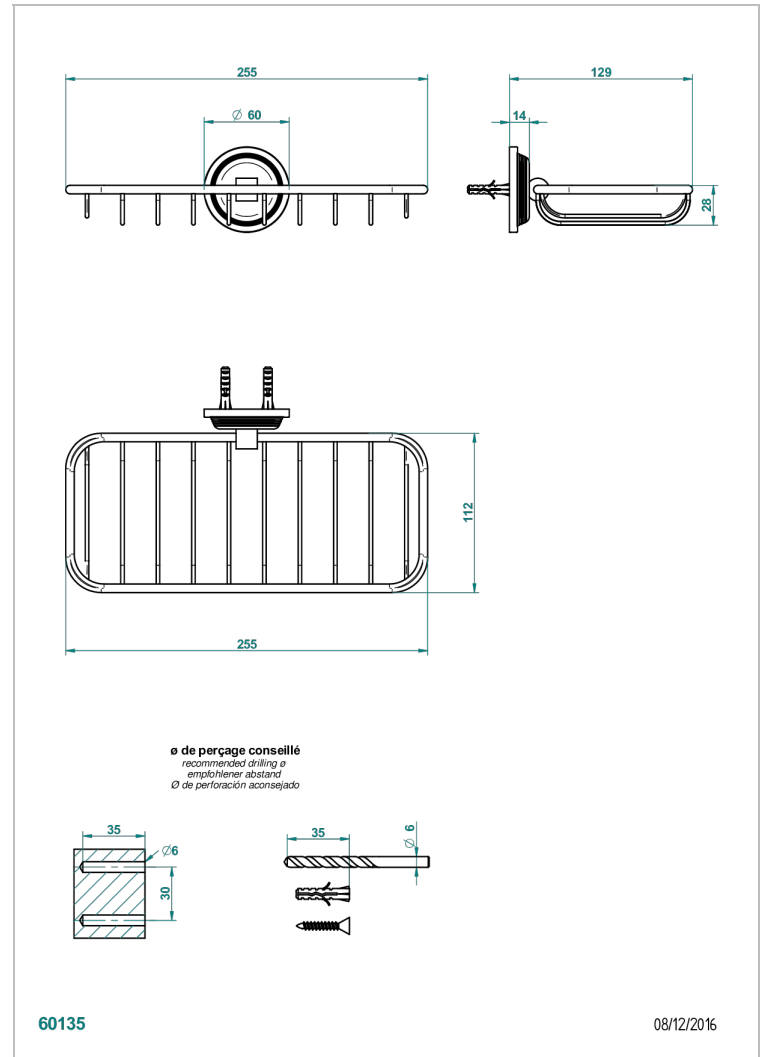

# GRAND CENTRAL WHITE ONYX

U9R-620A

Jabonera mural para ducha

THG<sup>®</sup>  
PARIS

## CARACTERÍSTICAS

- Grand central White Onyx
- Jabonera mural para ducha