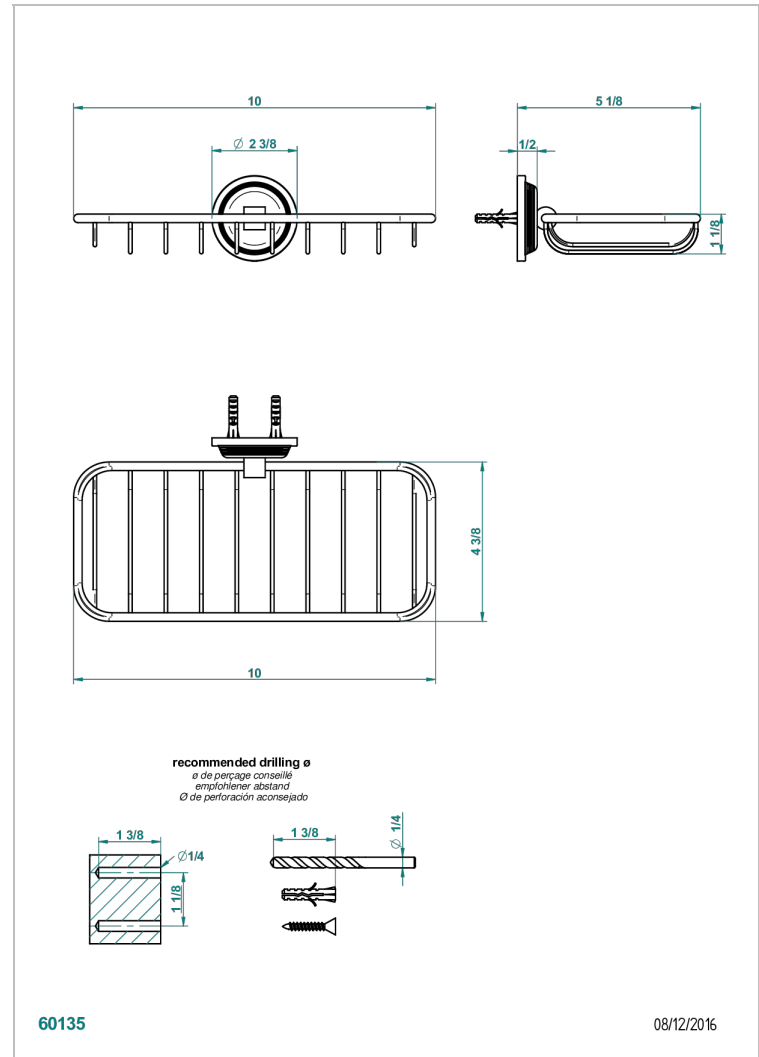

# GRAND CENTRAL ONYX BLANC

U9R-620A

Porte-savon fil mural 255x112 mm

THG<sup>®</sup>  
PARIS

## CARACTÉRISTIQUES

- Grand Central Onyx blanc
- Porte-savon fil mural 255x112 mm