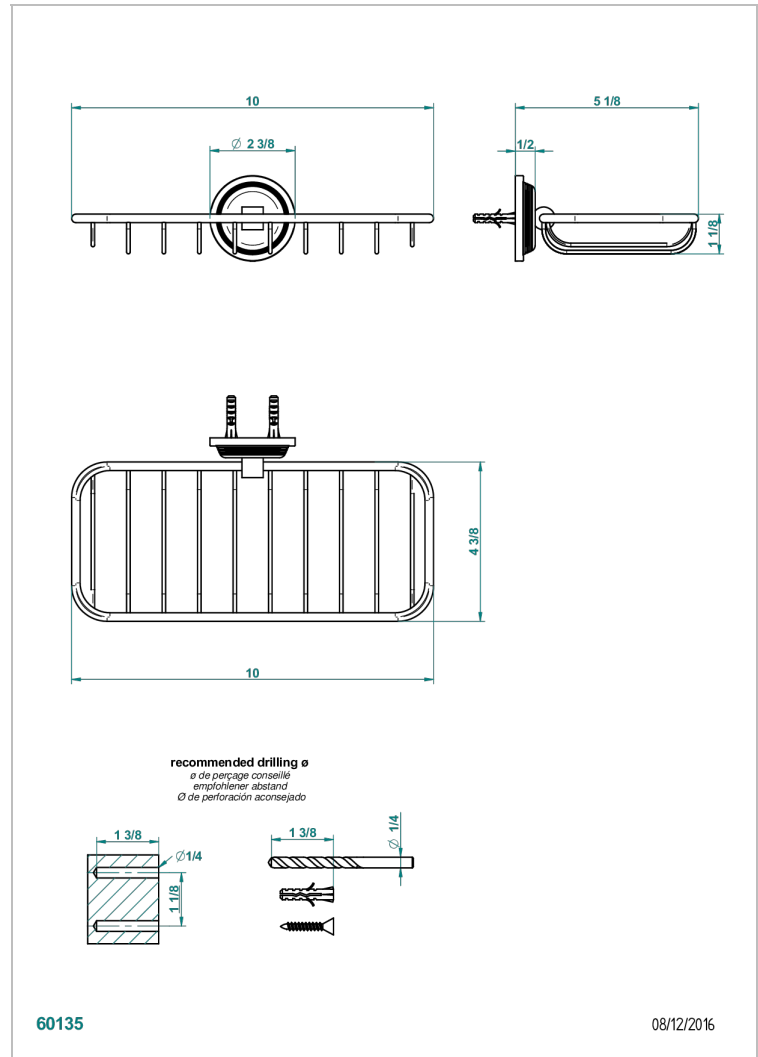

# GRAND CENTRAL WHITE ONYX

U9R-620A

Jabonera mural para ducha

THG<sup>®</sup>  
PARIS

## CARACTERÍSTICAS

- Grand central White Onyx
- Jabonera mural para ducha