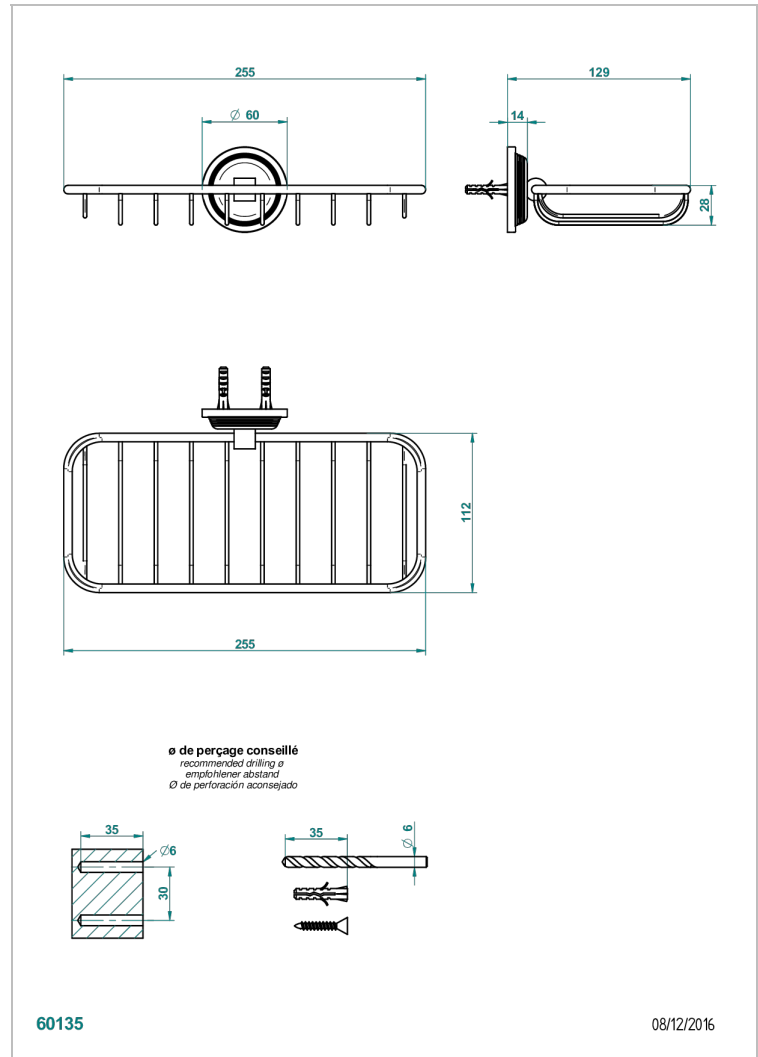

GRAND CENTRAL ONYX NOIR A MANETTES

U9N-620A

Porte-savon fil mural 255x112 mm

THG[®]
PARIS

CARACTÉRISTIQUES

- Grand Central Onyx noir à manettes
- Porte-savon fil mural 255x112 mm

FINITIONS DISPONIBLES

Bronze clair - D01
Chromé - A02
Chromé mat - C02
Doré brillant - F01
Doré mat - F07
Laiton fumé naturel - A13

Nickel brillant - B01
Nickel mat - C01
Noir mat céramique - D30
Or pâle - F30
Or pâle mat - F31
Pvd blush - H62

Pvd blush mat - H60
Pvd couleur bronze brown - F33
Pvd couleur bronze brown - mat - F34
Pvd couleur doré - H52
Pvd couleur doré mat - H53
Pvd couleur laiton - H49