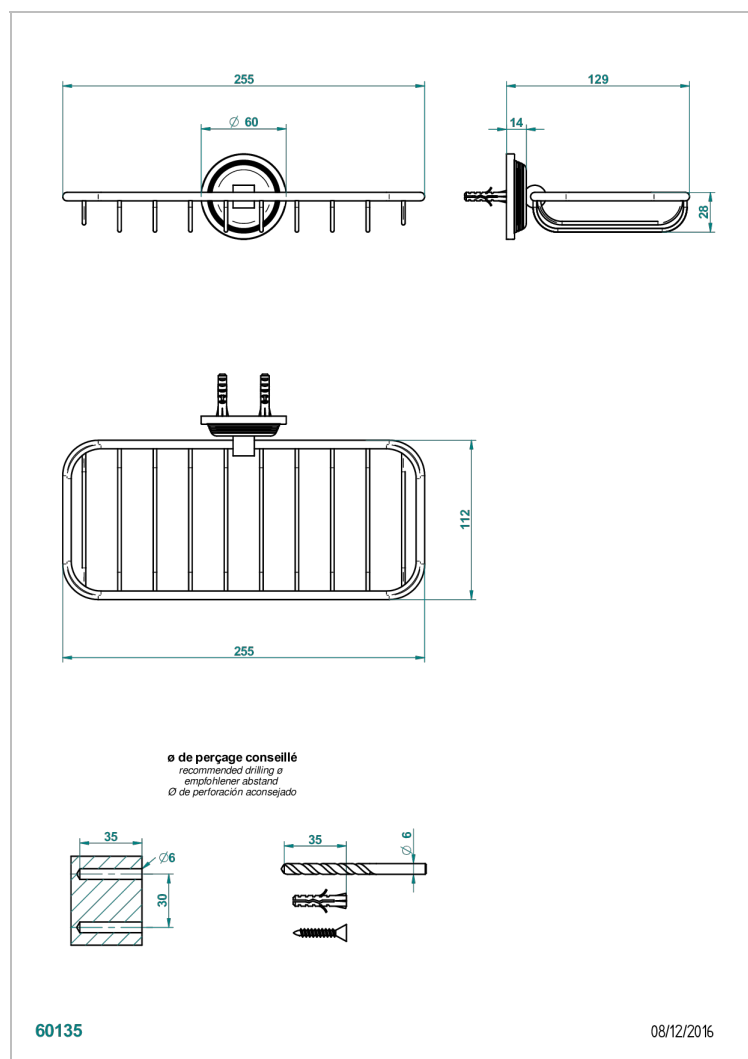

GRAND CENTRAL BLACK ONYX WITH LEVER

U9N-620A

Jabonera mural para ducha

THG[®]
PARIS

CARACTERÍSTICAS

- Grand central Black Onyx with lever
- Jabonera mural para ducha

ACABADOS DISPONIBLES

Bronce claro - D01
Cerámica negra mate - D30
Cobre viejo mate - H07
Cromo - A02
Cromo mate - C02
Dorado - F01