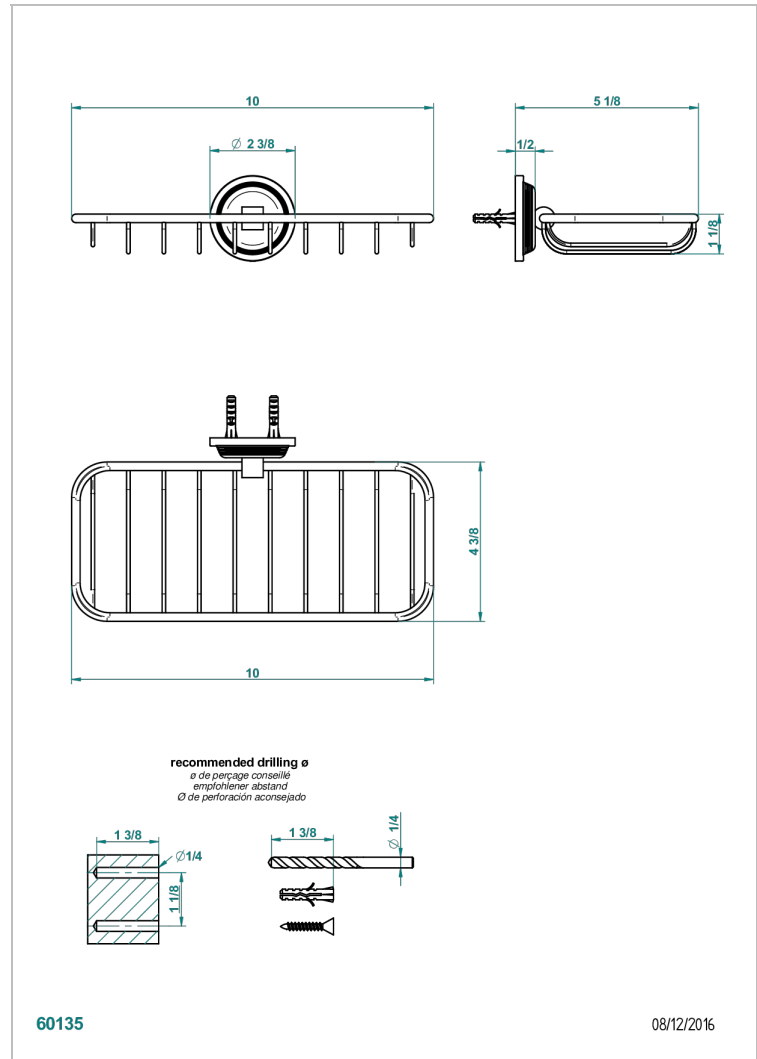

GRAND CENTRAL ONYX NOIR A MANETTES

U9N-620A

Porte-savon fil mural 255x112 mm

THG[®]
PARIS

CARACTÉRISTIQUES

- Grand Central Onyx noir à manettes
- Porte-savon fil mural 255x112 mm

FINITIONS DISPONIBLES

Bronze clair - D01
Chromé - A02
Chromé mat - C02
Doré brillant - F01
Doré mat - F07
Laiton fumé naturel - A13

Nickel brillant - B01
Nickel mat - C01
Noir mat céramique - D30
Or pâle - F30
Or pâle mat - F31
Pvd blush - H62

Pvd blush mat - H60
Pvd couleur bronze brown - F33
Pvd couleur bronze brown - mat - F34
Pvd couleur doré - H52
Pvd couleur doré mat - H53
Pvd couleur laiton - H49