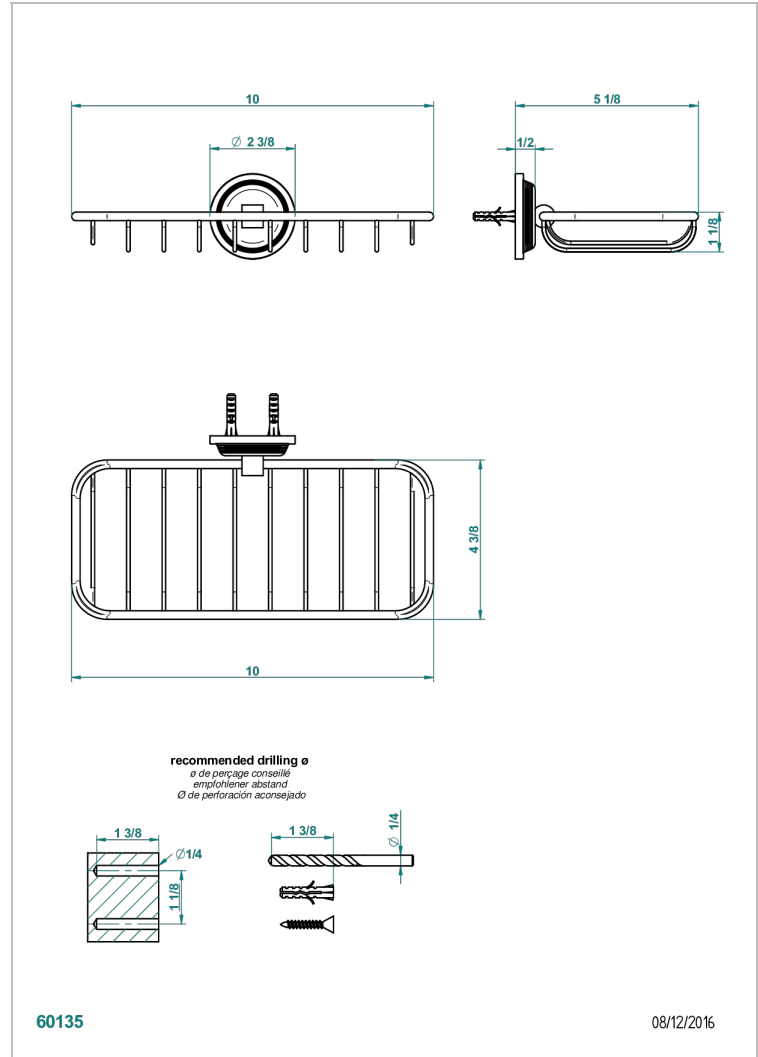

GRAND CENTRAL BLACK ONYX WITH LEVER

U9N-620A

Jabonera mural para ducha

THG[®]
PARIS

CARACTERÍSTICAS

- Grand central Black Onyx with lever
- Jabonera mural para ducha

ACABADOS DISPONIBLES

Bronce claro - D01
Cerámica negra mate - D30
Cobre viejo mate - H07
Cromo - A02
Cromo mate - C02
Dorado - F01