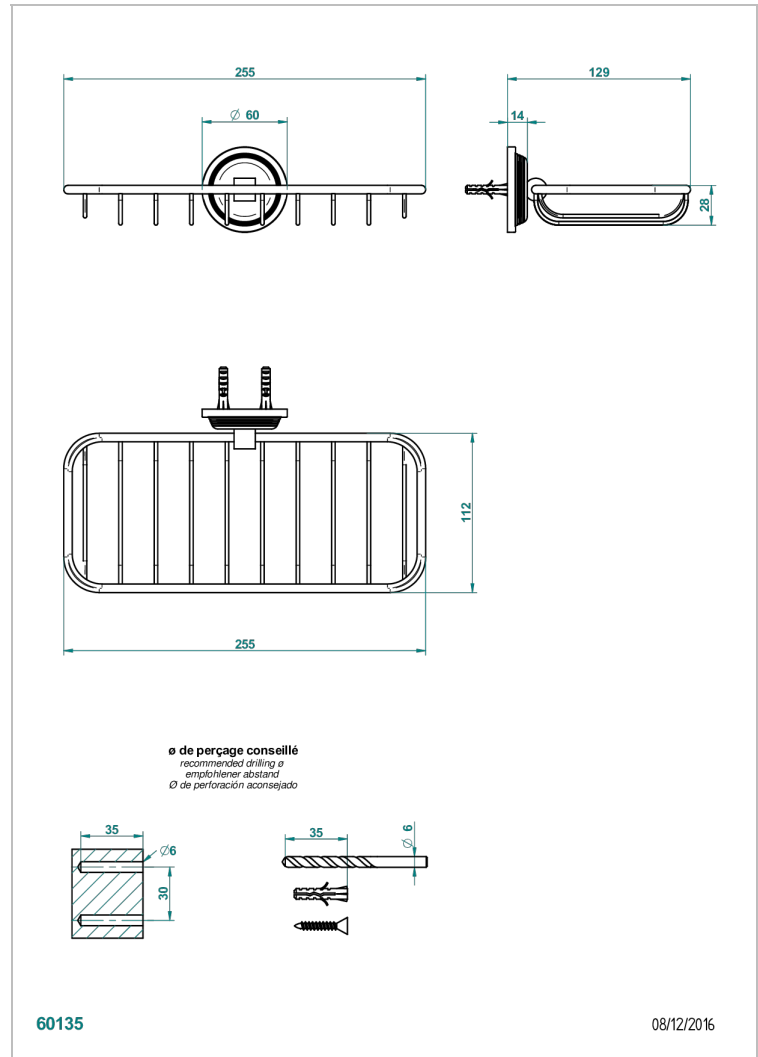

GRAND CENTRAL ONYX NOIR

U9M-620A

Porte-savon fil mural 255x112 mm

THG[®]
PARIS

CARACTÉRISTIQUES

- Grand Central Onyx noir
- Porte-savon fil mural 255x112 mm

FINITIONS DISPONIBLES

Bronze clair - D01
Chromé - A02
Chromé mat - C02
Doré brillant - F01
Doré mat - F07
Laiton fumé naturel - A13

Nickel brillant - B01
Nickel mat - C01
Noir mat céramique - D30
Or pâle - F30
Or pâle mat - F31
Pvd blush - H62

Pvd blush mat - H60
Pvd couleur bronze brown - F33
Pvd couleur bronze brown - mat - F34
Pvd couleur doré - H52
Pvd couleur doré mat - H53
Pvd couleur laiton - H49