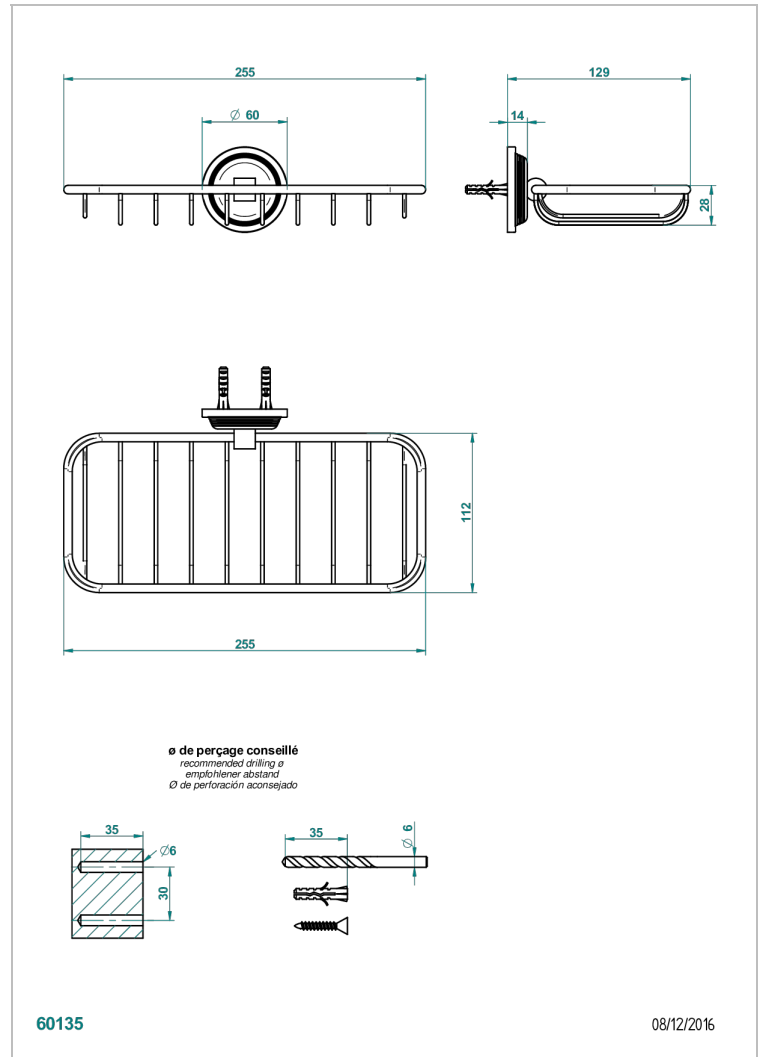

GRAND CENTRAL BLACK ONYX

U9M-620A

Jabonera mural para ducha

THG[®]
PARIS

CARACTERÍSTICAS

- Grand central Black Onyx
- Jabonera mural para ducha

ACABADOS DISPONIBLES

Bronce claro - D01
Cerámica negra mate - D30
Cobre viejo mate - H07
Cromo - A02
Cromo mate - C02
Dorado - F01