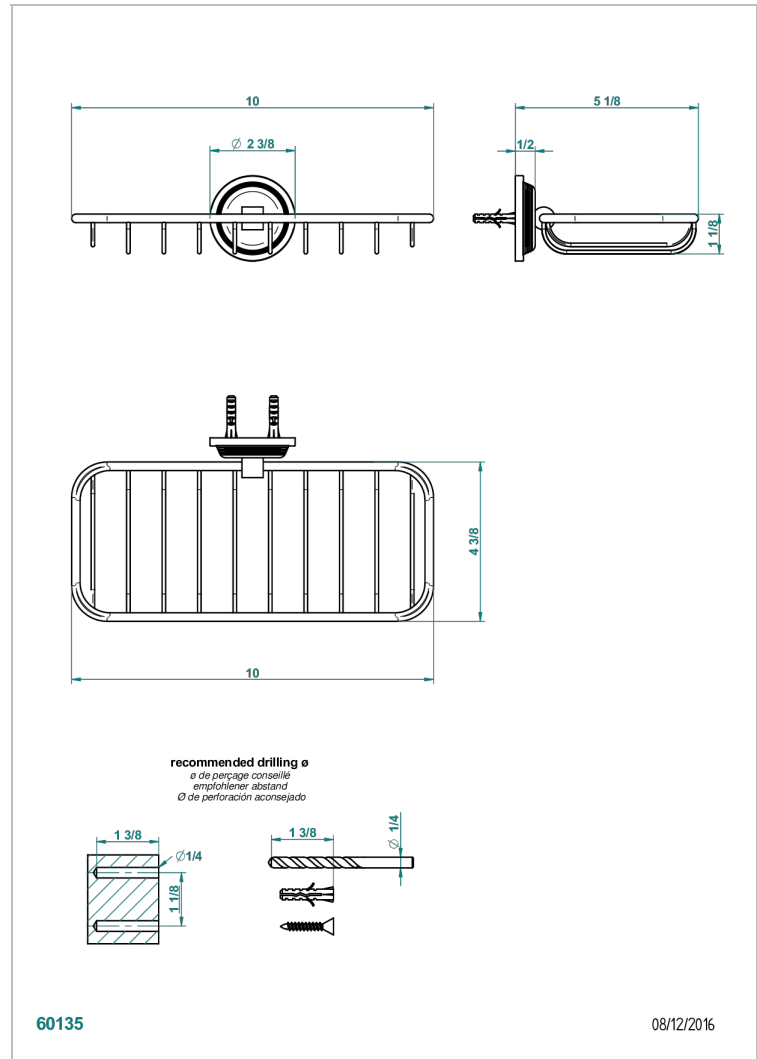

# GRAND CENTRAL ONYX NOIR

U9M-620A

Porte-savon fil mural 255x112 mm

THG<sup>®</sup>  
PARIS

## CARACTÉRISTIQUES

- Grand Central Onyx noir
- Porte-savon fil mural 255x112 mm